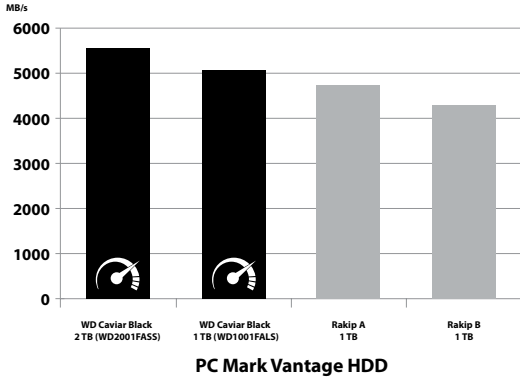

Dünyanın en hızlı 7200 RPM sabit sürücüsü!

Ürün Özellikleri

ARAYÜZ

SATA 6 Gb/s (EX, LX modelleri)
SATA 3 Gb/s (LS, SS modelleri)

FORM FACTOR

3,5 inç

DÖNME HIZI

7200 RPM

ÖNBELLEK

32 MB (LS, LX modelleri)
64 MB (EX, SS modelleri)

MODELLER

SATA 6 Gb/s	SATA 3 Gb/s
WD5002AALX	WD5001AALS
WD6402AAEX	WD6401AALS
WD7502AAEX	WD7501AALS
WD1002FAEX	WD1001FALS
WD1502FAEX	WD1501FASS
WD2002FAEX	WD2001FASS

KAPASİTE

500 GB
640 GB
750 GB
1 TB
2 TB

SINIRLI GARANTİ

5 yıl

WD Caviar Black, WD'nin masaüstü sabit sürücü grubunun bir parçasıdır.

WD Caviar Blue™
Masaüstü Sabit Sürücüler
Günlük bilgisayar kullanımı için performans ve güvenilirlik.

WD Caviar Green™
Masaüstü Sabit Sürücüler
Serin, sessiz ve çevre dostu.

WD Caviar Black™
Masaüstü Sabit Sürücüler
Elektrikli çalışma için maksimum performans.

© 2010 Western Digital Technologies, Inc. Tüm hakları saklıdır.

Depolama kapasitesi olarak kullanıldığında, bir megabayt (MB) = bir milyon bayta, bir gigabayt (GB) = bir milyar bayta ve bir terabayt (TB) = bir trilyon bayta eşittir. Erişilebilen toplam kapasite işletim ortamına göre değişir. Artırmı hız veya arayüz olarak kullanıldığında, saniye başına megabayt (MB/s) = saniyede bir milyon bayta, saniye başına gigabayt (Gb/s) = saniyede bir milyar bayta eşittir.

2178-771115-W04 Kas 2010