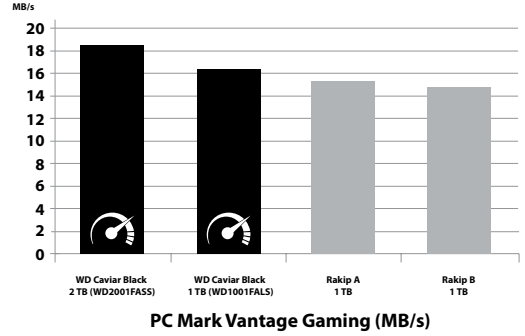

Dünyanın en hızlı 7200 RPM sabit sürücüsü!

Ürün Özellikleri

ARAYÜZ

SATA 6 Gb/s (EX, LX modelleri)
SATA 3 Gb/s (LS, SS modelleri)

FORM FACTOR

3,5 inç

DÖNME HIZI

7200 RPM

ÖNBELLEK

32 MB (LS, LX modelleri)
64 MB (EX, SS modelleri)

MODELLER

SATA 6 Gb/s	SATA 3 Gb/s
WD5002AALX	WD5001AALS
WD6402AAEX	WD6401AALS
WD7502AAEX	WD7501AALS
WD1002FAEX	WD1001FALS
WD1502FAEX	WD1501FASS
WD2002FAEX	WD2001FASS

KAPASİTE

500 GB
640 GB
750 GB
1 TB
2 TB

SINIRLI GARANTİ

5 yıl

WD Caviar Black, WD'nin masaüstü sabit sürücü grubunun bir parçasıdır.

WD Caviar Blue™
Masaüstü Sabit Sürücüler
Günlük bilgisayar kullanımı için performans ve güvenilirlik.

WD Caviar Green™
Masaüstü Sabit Sürücüler
Serin, sessiz ve çevre dostu.

WD Caviar Black™
Masaüstü Sabit Sürücüler
Elektrikli çalışma için maksimum performans.

© 2010 Western Digital Technologies, Inc. Tüm hakları saklıdır.

Depolama kapasitesi olarak kullanıldığında, bir megabayt (MB) = bir milyon bayta, bir gigabayt (GB) = bir milyar bayta ve bir terabayt (TB) = bir trilyon bayta eşittir. Erişilebilen toplam kapasite işletim ortamına göre değişir. Artırmı hız veya arayüz olarak kullanıldığında, saniye başına megabayt (MB/s) = saniyede bir milyon bayta, saniye başına gigabayt (Gb/s) = saniyede bir milyar bayta eşittir.

2178-771115-W04 Kas 2010