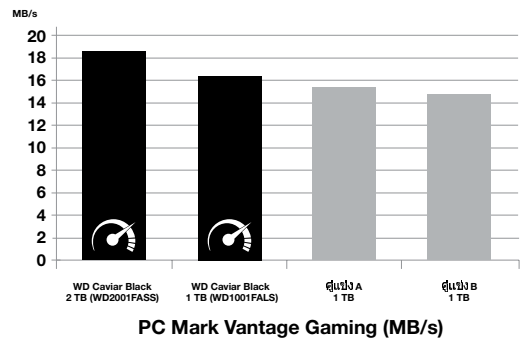

ฮาร์ดไดรฟ์ 7200 RPM ที่เร็วที่สุดบนพื้นพิภพ!

ข้อมูลจำเพาะของผลิตภัณฑ์

อินเตอร์เฟซ

SATA 6 Gb/s (รุ่น EX, LX)
SATA 3 Gb/s (รุ่น LS, SS)

FORM FACTOR

3.5 นิ้ว

ความเร็วในการหมุน

7200 RPM

CACHE

32 MB (รุ่น LS, LX)
64 MB (รุ่น EX, SS)

รุ่น

SATA 6 Gb/s	SATA 3 Gb/s	ความจุ	การรับประกัน
WD5002AALX	WD5001AALS	500 GB	5 ปี
WD6402AAEX	WD6401AALS	640 GB	
WD7502AAEX	WD7501AALS	750 GB	
WD1002FAEX	WD1001FALS	1 TB	
WD1502FAEX	WD1501FASS	1.5 TB	
WD2002FAEX	WD2001FASS	2 TB	

WD Caviar Black คือส่วนหนึ่งของสายผลิตภัณฑ์ของ WD สำหรับฮาร์ดไดรฟ์เสกทีออป

WD Caviar Blue™

ฮาร์ดไดรฟ์เสกทีออป
ประสิทธิภาพและความน่าเชื่อถือสำหรับการใช้งานคอมพิวเตอร์ประจำวัน

WD Caviar Green™

ฮาร์ดไดรฟ์เสกทีออป
เย็น, เงียบ และเป็นมิตรกับสิ่งแวดล้อม

WD Caviar Black™

ฮาร์ดไดรฟ์เสกทีออป
ขีดสุดของประสิทธิภาพสำหรับการใช้งานที่ต้องการพลัง

Western Digital, WD, โลโก้ WD และ Put Your Life On It เป็นเครื่องหมายการค้าจดทะเบียนในสหรัฐอเมริกาและในประเทศอื่นๆ. WD Caviar Blue, WD Caviar Green, WD Caviar Black, NoTouch และ StableTrac เป็นเครื่องหมายการค้าของ Western Digital Technologies, Inc. เครื่องหมายอื่นใดที่อาจปรากฏในหน้านี้เป็นของบริษัทที่เป็นเจ้าของนั้นๆ ภาพที่แสดงอาจแตกต่างไปจากผลิตภัณฑ์จริง ผลิตภัณฑ์ทุกชนิดนั้นอาจไม่มีจำหน่ายในทุกภูมิภาคทั่วโลก ข้อมูลของผลิตภัณฑ์และบรรจุภัณฑ์ทั้งหมดนี้สามารถเปลี่ยนแปลงได้โดยไม่ต้องแจ้งให้ทราบล่วงหน้า