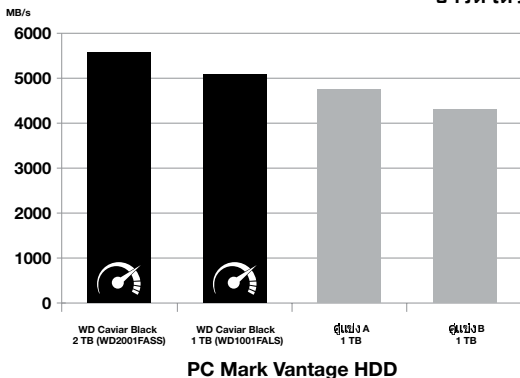

ฮาร์ดไดรฟ์ 7200 RPM ที่เร็วที่สุดบนพื้นพิภพ!

ข้อมูลจำเพาะของผลิตภัณฑ์

อินเตอร์เฟซ

SATA 6 Gb/s (รุ่น EX, LX)
SATA 3 Gb/s (รุ่น LS, SS)

FORM FACTOR

3.5 นิ้ว

ความเร็วในการหมุน

7200 RPM

CACHE

32 MB (รุ่น LS, LX)
64 MB (รุ่น EX, SS)

รุ่น

SATA 6 Gb/s	SATA 3 Gb/s	ความจุ	การรับประกัน
WD5002AALX	WD5001AALS	500 GB	5 ปี
WD6402AAEX	WD6401AALS	640 GB	
WD7502AAEX	WD7501AALS	750 GB	
WD1002FAEX	WD1001FALS	1 TB	
WD1502FAEX	WD1501FASS	1.5 TB	
WD2002FAEX	WD2001FASS	2 TB	

WD Caviar Black คือส่วนหนึ่งของสายผลิตภัณฑ์ของ WD สำหรับฮาร์ดไดรฟ์เสกทีออป

WD Caviar Blue™

ฮาร์ดไดรฟ์เสกทีออป
ประสิทธิภาพและความน่าเชื่อถือสำหรับการใช้งานคอมพิวเตอร์ประจำวัน

WD Caviar Green™

ฮาร์ดไดรฟ์เสกทีออป
เย็น, เงียบ และเป็นมิตรกับสิ่งแวดล้อม

WD Caviar Black™

ฮาร์ดไดรฟ์เสกทีออป
ขีดสุดของประสิทธิภาพสำหรับการใช้งานที่ต้องการพลัง

Western Digital, WD, โลโก้ WD และ Put Your Life On It เป็นเครื่องหมายการค้าจดทะเบียนในสหรัฐอเมริกาและในประเทศอื่นๆ. WD Caviar Blue, WD Caviar Green, WD Caviar Black, NoTouch และ StableTrac เป็นเครื่องหมายการค้าของ Western Digital Technologies, Inc. เครื่องหมายอื่นใดที่อาจปรากฏในหน้านี้เป็นของบริษัทที่เป็นเจ้าของนั้นๆ ภาพที่แสดงอาจแตกต่างไปจากผลิตภัณฑ์จริง ผลิตภัณฑ์ทุกชนิดนั้นอาจไม่มีจำหน่ายในทุกภูมิภาคทั่วโลก ข้อมูลของผลิตภัณฑ์และบรรจุภัณฑ์ทั้งหมดนี้สามารถเปลี่ยนแปลงได้โดยไม่ต้องแจ้งให้ทราบล่วงหน้า