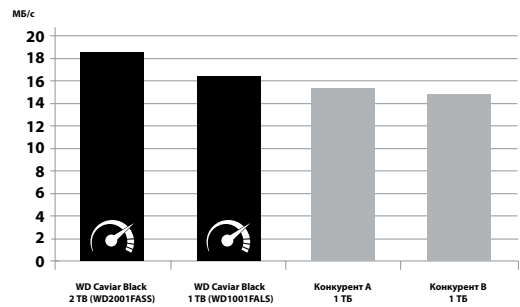

PC Mark Vantage Gaming (МБ/с)

Характеристики изделия

ИНТЕРФЕЙС

SATA 6 Гб/с (модели EX, LX)
SATA 3 Гб/с (модели LS, SS)

ТИПОРАЗМЕР

3,5 дюйма

СКОРОСТЬ ВРАЩЕНИЯ

7200 об/мин

КЭШ

32 МБ (модели LS, LX)
64 МБ (модели EX, SS)

МОДЕЛЬ

SATA 6 Гб/с

WD5002AALX
WD6402AAEX
WD7502AAEX
WD1002FAEX
WD1502FAEX
WD2002FAEX

SATA 3 Гб/с

WD5001AALS
WD6401AALS
WD7501AALS
WD1001FALS
WD1501FASS
WD2001FASS

ЕМКОСТЬ

500 Гб
640 Гб
750 Гб
1 ТБ
2 ТБ

ОГРАНИЧЕННАЯ ГАРАНТИЯ

5 лет

Серия WD Caviar Black входит в семейство накопителей WD для настольных компьютеров.

WD Caviar Blue™

Накопители для настольных ПК
Быстродействие и надежность для повседневных задач.

WD Caviar Green™

Накопители для настольных ПК
Прохладные, бесшумные, экологичные.

WD Caviar Black™

Накопители для настольных ПК
Максимальное быстродействие для сложных задач.

Western Digital, WD, логотип WD, Put Your Life On It и WD Caviar — зарегистрированные в США и других странах товарные знаки, а WD Caviar Blue, WD Caviar Green, WD Caviar Black, NoTouch и StableTrac — товарные знаки компании Western Digital Technologies, Inc. В настоящем документе могут упоминаться другие товарные знаки, принадлежащие другим компаниям. Приведенные изображения изделия могут не совпадать с его реальным внешним видом. В тот или иной регион мира могут поставляться не все изделия. Любые характеристики изделий и упаковки могут быть изменены без предварительного уведомления.

© 2010 Western Digital Technologies, Inc. Все права защищены.

При указании емкости средств хранения данных один мегабайт (МБ) = один миллион байтов, один гигабайт (ГБ) = один миллиард байтов, а один терабайт (ТБ) = один триллион байтов. Общая полезная емкость накопителя зависит от используемой операционной системы. При указании скорости передачи данных один мегабайт в секунду (МБ/с) = один миллион байтов в секунду, а один гигабайт в секунду (ГБ/с) = один миллиард байтов в секунду.

2178-771115-K04 Август 2010 г.