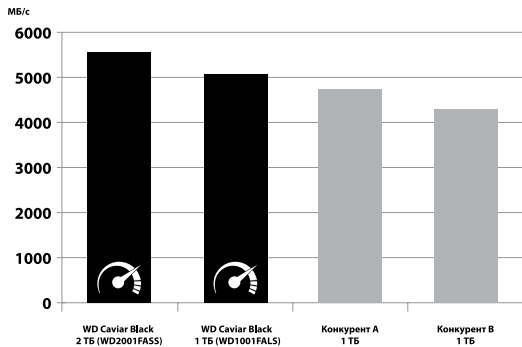

Самый скоростной в мире накопитель с 7200 об/мин!

PC Mark Vantage HDD