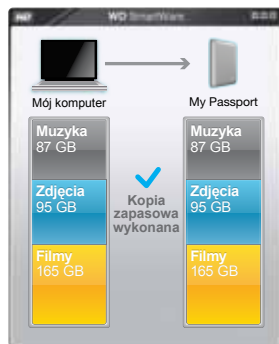

Pełna kontrola

Dostosuj proces tworzenia kopii zapasowych, ustaw zabezpieczenia dysku, uruchamiaj narzędzia diagnostyczne, zarządzaj ustawieniami zasilania i wykonuj inne czynności w centrum sterowania WD SmartWare.

Graficzne centrum kopii zapasowych przedstawia zawartość pogrupowaną według kategorii i wyświetla potwierdzenie wykonania kopii zapasowych plików.