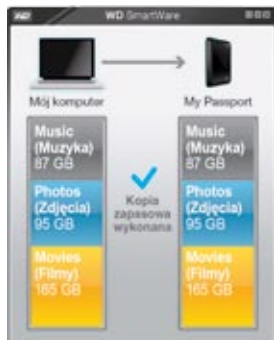

Pełna kontrola

Dostosowywanie opcji kopii zapasowych, ustawianie zabezpieczeń dysku, uruchamianie programów diagnostycznych i zarządzanie ustawieniami zasilania — te i inne zadania można wykonywać za pomocą centrum sterowania WD SmartWare.

Graficzne centrum kopii zapasowych przedstawia zawartość pogrupowaną według kategorii i wyświetla potwierdzenie wykonania kopii zapasowych plików.

Maksimum pojemności, maksimum elegancji

Na dysku możesz przechowywać wszystkie ulubione filmy, piosenki, zdjęcia i ważne pliki. A jest tak lekki i zwarty, że bez trudu możesz go ze sobą zabrać, gdziekolwiek się udajesz.

Blokada dysku

Ochrona hasłem oraz szyfrowanie sprzętowe z kluczem o długości 256 bitów zabezpieczają dane w przypadku nieautoryzowanego dostępu lub kradzieży dysku.

Przyjazny dla planety

Opakowanie handlowe dysku jest teraz mniejsze i wykonane z surowców wtórnych. Zachęcamy do recyklingu opakowań.

Połączenie „plug-and-play” z systemem Windows

Użytkownikom komputerów Macintosh polecamy wersję tego produktów przeznaczoną specjalnie dla Maków.

Interfejs USB 2.0

Dysk jest zasilany bezpośrednio przez port USB komputera. Nie jest wymagane zewnętrzne źródło zasilania.

Dostępny jest opcjonalny kabel dołączenia dysku z niezliczonymi komputerami, które nie zapewniają dostatecznego zasilania portu USB.

Dane techniczne produktu

INTERFEJS

USB 2.0

WYMIARY

Wysokość: 0,70 cala (18 mm)
Głębokość: 3,20 cala (83 mm)
Szerokość: 4,30 cala (110 mm)
Masa: 0,44 funta (0,2 kg)

ZGODNOŚĆ Z SYSTEMAMI OPERACYJNYMI

Dysk został sformatowany w systemie plików NTFS, zgodnym z systemami operacyjnymi Windows® XP, Windows Vista®, Windows 7, Mac OS® X, Tiger®, Leopard®, Snow Leopard™ (wymaga ponownego formatowania)

POJEMNOŚCI I MODELE

1 TB WDBABM0010BBK
750 GB WDBABM7500ABK

ZAWARTOŚĆ ZESTAWU

Przenośny dysk twardy
Oprogramowanie WD SmartWare
Kabel USB
Zasilacz
Skrócona instrukcja instalacji

ŚRODOWISKO PRACY

Szybkość transmisji danych:¹ do 480 Mb/s
Temperatura podczas pracy: 5°C do 35°C
Temperatura podczas przechowywania: -20°C do 65°C

¹Transmisja danych przez port USB z wysoką prędkością wymaga użycia hosta USB 2.0 oraz kabla oznaczonego certyfikatem USB 2.0.

OGRANICZONA GWARANCJA

2 lata Ameryka Północna i Południowa
2 lata Europa, Bliski Wschód i Afryka
3 lata Azja i Pacyfik
3 lata Japonia