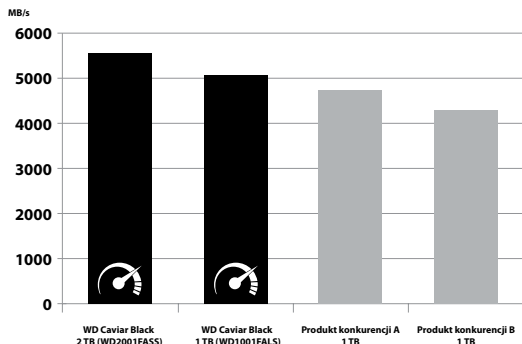

Najszybszy dysk twardy o prędkości obrotowej 7200 obr/min na świecie!

PC Mark Vantage HDD