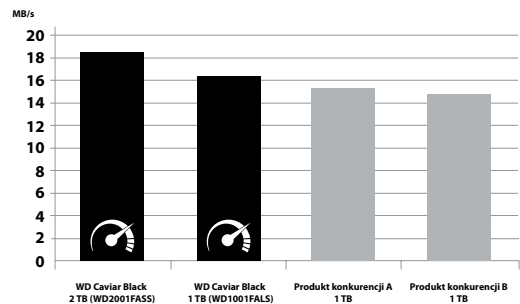

PC Mark Vantage Gaming (MB/s)

Dane techniczne produktu

INTERFEJS

SATA 6 Gb/s (modele EX, LX)
SATA 3 Gb/s (modele LS, SS)

MODELE

SATA 6 Gb/s

WD5002AALX
WD6402AAEX
WD7502AAEX
WD1002FAEX
WD1502FAEX
WD2002FAEX

SATA 3 Gb/s

WD5001AALS
WD6401AALS
WD7501AALS
WD1001FALS
WD1501FASS
WD2001FASS

WYMIARY

3,5 cala

POJEMNOŚCI

500 GB
640 GB
750 GB
1 TB
2 TB

PRĘDKOŚĆ OBROTOWA

7200 obr/min

OGRANICZONA GWARANCJA

5 lat

PAMIĘĆ PODRĘCZNA

32 MB (modele LS, LX)
64 MB (modele EX, SS)

WD Caviar Black jest jednym z elementów całej gamy dysków firmy WD do komputerów stacjonarnych.

WD Caviar Blue™
Stacjonarne dyski twarde

Wydajność i niezawodność do typowych zastosowań.

WD Caviar Green™
Stacjonarne dyski twarde

Chłodny, cichy, przyjazny dla środowiska.

WD Caviar Black™
Stacjonarne dyski twarde

Maksymalna wydajność do zaawansowanych zastosowań.

Western Digital, WD, logo WD, Put Your Life On It i WD Caviar są zastrzeżonymi znakami towarowymi w Stanach Zjednoczonych i w innych krajach. WD Caviar Blue, WD Caviar Green, WD Caviar Black, NoTouch i StableTrac są znakami towarowymi firmy Western Digital Technologies, Inc. W tekście mogły zostać użyte inne znaki towarowe, będące własnością innych firm. Rzeczywisty produkt może wyglądać inaczej niż na ilustracjach. Niektóre produkty są dostępne tylko w wybranych krajach. Opakowanie i dane techniczne produktu mogą ulec zmianie bez uprzedzenia.

© 2010 Western Digital Technologies, Inc. Wszelkie prawa zastrzeżone.

2178-771115-L04 Listopad 2010