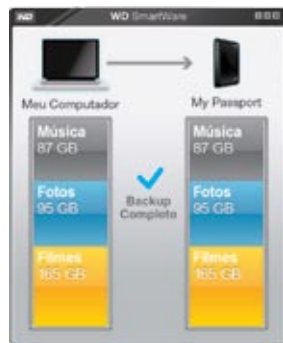

Recursos do produto

WD SmartWare™ Software

Um lugar seguro para uma vida tranquila.

Veja seu backup enquanto ele é feito
É ver para crer. O backup visual exibe seu conteúdo por categorias e mostra o andamento do seu backup.

Protege seus dados automaticamente
Relaxe, seus dados estão seguros. O backup contínuo e automático fará uma segunda cópia instantaneamente sempre que você adicionar ou alterar um arquivo.

Recupere arquivos perdidos sem nenhum esforço

Recupere os seus dados valiosos na localização original, quer você tenha perdido todos os seus dados, apagado um arquivo ou simplesmente gravado em cima de um arquivo importante.

Assuma o controle

Personalize seu backup, ajuste a segurança da unidade, execute diagnósticos, gerencie as configurações de energia e muito mais a partir do centro de controle WD SmartWare.

O backup visual exibe as categorias do seu conteúdo e confirma que foi realizado o backup dos seus arquivos.

Nosso drive portátil mais compacto

Desenhamos um HD USB portátil integrado de alta qualidade em uma embalagem arrojada.

Trava da unidade

Fique tranquilo sabendo que seus dados estão protegidos contra acesso não autorizado ou roubo através da proteção de senha e criptografia via hardware de 256 bits.

Sustentável para o planeta

Projetamos uma caixa pequena feita de materiais reciclados para minimizar a quantidade de resíduos. Nós o incentivamos a reciclá-la.

Desenhado para Mac

Formatado para Mac e compatível com o Time Machine da Apple, este drive possui funcionamento plug and play pronto para os usuários dos computadores Mac.

Interface USB 2.0

Ele é ligado diretamente na porta USB do seu computador. Não é necessária uma alimentação de energia separada. Um cabo opcional está disponível para os poucos computadores que limitem a potência da porta USB.

Especificações do Produto

INTERFACE

USB 2.0

DIMENSÕES

Altura: 15,24 mm (15 mm)
Profundidade: 8,13 cm (83 mm)
Largura: 10,92 cm (110 mm)
Peso: 0,44 lb (0,20 kg)

COMPATIBILIDADE DO SISTEMA

Formatado em HFS + Journaled
Mac OS® X Tiger®, Leopard®,
Snow Leopard™

CAPACIDADES E MODELOS

640 GB	WDBAAB6400ACH
500 GB	WDBAAB5000ACH
400 GB	WDBAAB4000ACH
320 GB	WDBAAB3200ACH
250 GB	WDBAAB2500ACH

CONTEÚDO DO KIT

Disco rígido portátil
Software WD SmartWare
Cabo USB
Adaptador CA
Guia de Instalação Rápida

ESPECIFICAÇÕES OPERACIONAIS

Taxa de transferência de dados:¹
Até 480 Mb/seg
Temperatura operacional: 5°C a 35°C
Temperatura não-operacional: -20°C a 65°C

¹São necessários um host USB 2.0 e cabo certificado USB 2.0 para conseguir o desempenho de alta velocidade do USB.