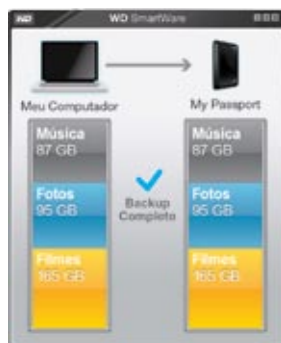

Recursos do produto

WD SmartWare™ Software

Um lugar seguro para uma vida tranquila.

Veja seu backup enquanto ele é feito
É ver para crer. O backup visual exibe seu conteúdo por categorias e mostra o andamento do seu backup.

Protege seus dados automaticamente
Relaxe, seus dados estão seguros. O backup contínuo e automático fará uma segunda cópia instantaneamente sempre que você adicionar ou alterar um arquivo.

Recupere arquivos perdidos sem nenhum esforço
Recupere os seus dados valiosos na localização original, quer você tenha perdido todos os seus dados, apagado um arquivo ou simplesmente gravado em cima de um arquivo importante.

Assuma o controle
Personalize seu backup, ajuste a segurança da unidade, execute diagnósticos, gerencie as configurações de energia e muito mais a partir do centro de controle WD SmartWare.

O backup visual exibe as categorias do seu conteúdo e confirma que foi realizado o backup dos seus arquivos.

Máxima capacidade, máximo estilo

Armazene todos os arquivos importantes e os favoritos de vídeos, música e fotos. Ele continua compacto e elegante, para você levá-lo aonde você for.

Trava da unidade

Fique tranquilo sabendo que seus dados estão protegidos contra acesso não autorizado ou roubo através da proteção de senha e criptografia via hardware de 256 bits.

Sustentável para o planeta

Projetamos uma caixa pequena feita de materiais reciclados para minimizar a quantidade de resíduos. Nós o incentivamos a reciclá-la.

Plug and play pronto para os computadores Windows

Se for um usuário Mac, confira a versão Mac deste produto.

Interface USB 2.0

Ele é ligado diretamente na porta USB do seu computador. Não é necessária uma alimentação de energia separada. Um cabo opcional está disponível para os poucos computadores que limitem a potência da porta USB.

Especificações do Produto

INTERFACE

USB 2.0

DIMENSÕES

Altura: 17,78 mm (18 mm)
Profundidade: 8,13 cm (83 mm)
Largura: 10,92 cm (110 mm)
Peso: 0,44 lb (0,20 kg)

COMPATIBILIDADE DO SISTEMA

Formatado em NTFS para Windows® XP, Windows Vista®, Windows 7, Mac OS® X Tiger®, Leopard®, Snow Leopard™ (requer reformatação)

CAPACIDADES E MODELOS

1 TB WDBABM0010BBK
750 GB WDBABM7500ABK

CONTEÚDO DO KIT

Disco rígido portátil
Software WD SmartWare
Cabo USB
Adaptador CA
Guia de Instalação Rápida

ESPECIFICAÇÕES OPERACIONAIS

Taxa de transferência de dados:¹
Até 480 Mb/seg
Temperatura operacional: 5°C a 35°C
Temperatura não-operacional: -20°C a 65°C

¹São necessários um host USB 2.0 e cabo certificado USB 2.0 para conseguir o desempenho de alta velocidade do USB.