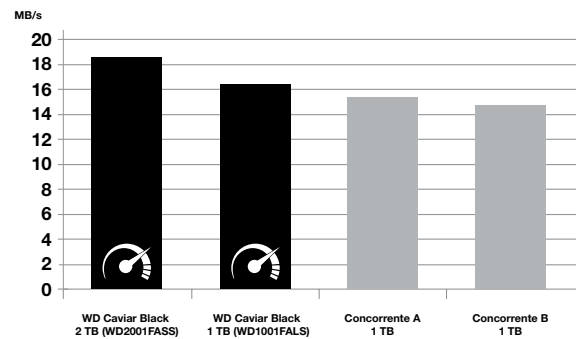

Jogos PC Mark Vantage (MB/s)

Especificações do Produto

INTERFACE

SATA 6 Gb/s (modelos EX, LX)
SATA 3 Gb/s (modelos LS, SS)

FATOR DE FORMA

3,5 polegadas

VELOCIDADE DE GIRO

7200 RPM

CACHÊ

32 MB (modelos LS, LX)
64 MB (modelos EX, SS)

MODELOS

SATA 6 Gb/s	SATA 3 Gb/s
WD5002AALX	WD5001AALS
WD6402AAEX	WD6401AALS
WD7502AAEX	WD7501AALS
WD1002FAEX	WD1001FALS
WD1502FAEX	WD1501FASS
WD2002FAEX	WD2001FASS

CAPACIDADES

500 GB
640 GB
750 GB
1 TB
2 TB

GARANTIA LIMITADA

5 anos

O WD Caviar Black forma parte de uma linha completa de HDs para desktop da WD.

WD Caviar® Blue™
HDs para desktops

Desempenho e confiabilidade para o processamento cotidiano.

WD Caviar® Green™
HDs para desktops

Frio, silencioso e ecológico.

WD Caviar® Black™
HDs para desktops

Máximo desempenho para um processamento potente.

Western Digital, WD, o logotipo WD e Put Your Life On It e WD Caviar são marcas registradas nos EUA e outros países; WD Caviar Blue, WD Caviar Green, WD Caviar Black, NoTouch e Stable Track são marcas comerciais da Western Digital Technologies, Inc. Podem ser mencionadas outras marcas neste documento que pertençam a outras empresas. As fotos apresentadas podem diferir do produto real. Nem todos os produtos estarão disponíveis em todas as regiões do mundo. Especificações do produto e da embalagem estão sujeitas a alteração sem aviso prévio.

Ao tratar-se de capacidade de armazenamento, um megabyte (MB) = um milhão de bytes, um gigabyte (GB) = um bilhão de bytes, e um terabyte (TB) = um trilhão de bytes. A capacidade total acessível varia de acordo com o ambiente operacional. Ao tratar-se de taxa de transferência ou interface, megabyte por segundo (MB/s) = um milhão de bytes por segundo, e gigabit por segundo (Gb/s) = um bilhão de bits por segundo.