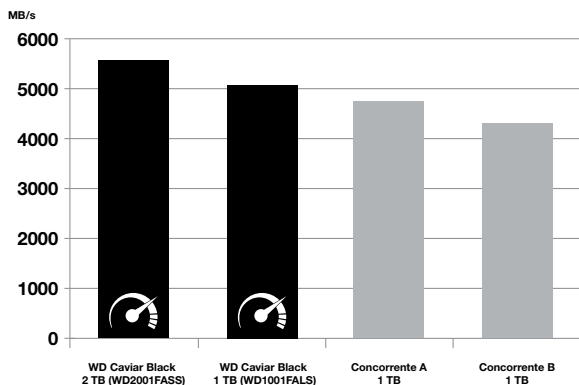

HD de 7200 RPM – o mais rápido do planeta!

PC Mark Vantage HDD