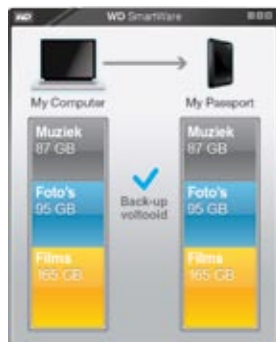

Bepaal wat u wilt

Vanuit het WD SmartWare controlevenster stelt u zelf uw backup in, kiest u uw databeveiliging, controleert u uw data, bepaalt u het stroomverbruik, en nog veel meer.