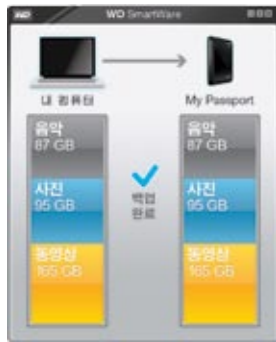

제품 특징

WD SmartWare™ Software

삶의 추억을 안전하게 보관된 곳에서 즐기세요

백업 과정을 직접 눈으로 확인할 수 있습니다
직접 볼 수 있어 믿음이 갑니다. 백업 중에 콘텐츠를 범주별로 나누어서 표시하며 백업 진행 상황까지 보여줍니다.

자동 데이터 보호
안심하세요! 안전하게 데이터를 지켜드립니다. 연속적인 자동 백업으로, 파일을 추가하거나 변경할 때마다 2차 복사본이 즉시 만들어집니다.

손실된 파일의 간편한 복구
데이터가 모두 손실되었든, 중요한 파일만 덮어썼든 관계 없이 어떤 경우에도 소중한 데이터를 원래 위치에서 검색할 수 있습니다.

제어 능력 유지
원하는 대로 백업 방식 지정, 드라이브 보안 설정, 진단 실행, 전원 설정 관리 등 WD SmartWare 제어 센터에서는 수많은 작업이 가능합니다.

백업 중에 콘텐츠를 범주별로 나누어서 표시하며 파일 백업 상황까지 보여줍니다.

최대 용량, 최고의 스타일
좋아하는 동영상, 음악, 사진, 중요한 파일 등 모든 것을 저장할 수 있습니다. 소형이면서 산뜻한 디자인이 일품인 이 제품은 휴대성이 우수합니다.

드라이브 잠금
비밀번호로 보호되고 256비트 하드웨어 기반 암호화가 사용되기 때문에 데이터가 무단 액세스나 절도로부터 확실하게 보호됩니다.

환경 친화적
쓰레기를 최소화하기 위해 재활용 재료를 사용했으며 포장용 상자도 작게 디자인했습니다. 이 포장 또한 재활용을 권장합니다.

Windows PC에서 플러그 앤 플레이 연결이 가능
Mac 사용자라면 이 제품의 Mac 버전을 확인해 보십시오.

USB 2.0 인터페이스
PC의 USB 포트에 직접 연결해서 사용할 수 있어, 별도의 전원 공급이 필요하지 않습니다.
선택 품목인 케이블은 USB 포트의 전원 공급이 제한된 일부 컴퓨터에서 사용할 수 있습니다.

제품 사양

인터페이스	치수	시스템 호환성	용량 및 모델
USB 2.0	높이: 17.78 mm (18 mm) 깊이: 8.13 cm (83 mm) 폭: 10.92 cm (110 mm) 무게: 0.20 kg	Windows® XP, Windows Vista®, Windows 7, Mac OS® X, Tiger®, Leopard®, Snow Leopard™ (재포맷 필요)용 NTFS 포맷	1 TB WDBABM0010BBK 750 GB WDBABM7500ABK

제품 키트 구성
휴대용 하드 드라이브
WD SmartWare 소프트웨어
USB 케이블
AC 어댑터
빠른 설치 안내서

작동 사양
데이터 전송 속도:¹ 최대 480 Mb/sec
작동 온도: 5°C ~ 35°C
비작동시 온도: -20°C ~ 65°C
¹고속 USB 사용을 위해서는 USB 2.0 호스트와 USB 2.0 인증 케이블을 사용해야 합니다.

제한적 보증
2년 미국
2년 EMEA
3년 APAC
3년 일본