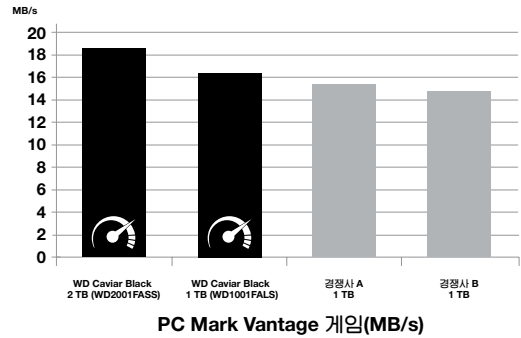

전세계에서 가장 빠른 7200 RPM 하드 드라이브!

제품 사양

인터페이스 SATA 6 Gb/s(EX, LX 모델) SATA 3 Gb/s(LS, SS 모델)	폼 팩터 3.5인치	스핀 속도 7200 RPM	캐시 32 MB(LS, LX 모델) 64 MB(EX, SS 모델)
모델 SATA 6 Gb/s WD5002AALX WD6402AAEX WD7502AAEX WD1002FAEX WD1502FAEX WD2002FAEX	SATA 3 Gb/s WD5001AALS WD6401AALS WD7501AALS WD1001FALS WD1501FASS WD2001FASS	용량 500 GB 640 GB 750 GB 1 TB 2 TB	제한적 보증 5년

WD Caviar Black은 WD의 전체 데스크탑 하드 드라이브 제품군 중 일부입니다.

WD Caviar Blue™
데스크탑 하드 드라이브
일상적인 컴퓨팅 작업을 위한 성능과 안정성

WD Caviar Green™
데스크탑 하드 드라이브
저발열, 저소음, 친환경 설계

WD Caviar Black™
데스크탑 하드 드라이브
파워 컴퓨팅을 위한 최대의 성능

Western Digital, WD, WD 로고, Put Your Life On It 및 WD Caviar는 미국 및 기타 국가에서 Western Digital Technologies, Inc.의 등록 상표이고 WD Caviar Blue, WD Caviar Green, WD Caviar Black, NoTouch 및 StableTrac는 Western Digital Technologies, Inc.의 상표입니다. 이 문서에 나온 그 밖의 다른 표시는 해당 회사의 자산일 수 있습니다. 표시된 사진은 실제 제품과 다를 수 있습니다. 지역에 따라 일부 제품이 제공되지 않을 수도 있습니다. 모든 제품 사양과 포장 명세서는 사전 통보없이 변경될 수 있습니다.

저장소 용량에 사용된 단위는 1메가바이트(MB = 100만 바이트), 1기가바이트(GB = 10억 바이트), 1테라바이트(TB = 1조 바이트)입니다. 액세스 가능한 전체 용량은 운영 환경에 따라 달라집니다. 전송 속도 또는 인터페이스에 사용되는 단위는 초당 메가바이트(MB/s = 초당 100만 바이트), 초당 기가바이트(Gb/s = 초당 10조 바이트)입니다.