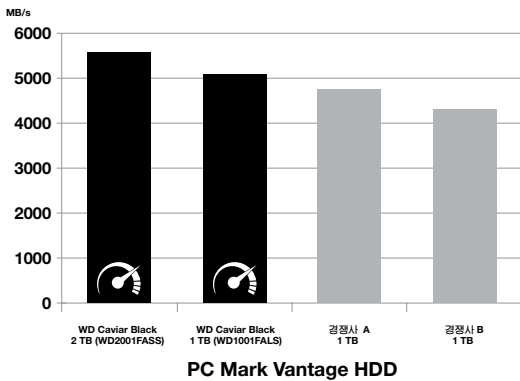

전세계에서 가장 빠른 7200 RPM 하드 드라이브!

제품 사양

인터페이스 SATA 6 Gb/s(EX, LX 모델) SATA 3 Gb/s(LS, SS 모델)	폼 팩터 3.5인치	스핀 속도 7200 RPM	캐시 32 MB(LS, LX 모델) 64 MB(EX, SS 모델)
모델 SATA 6 Gb/s WD5002AALX WD6402AAEX WD7502AAEX WD1002FAEX WD1502FAEX WD2002FAEX	SATA 3 Gb/s WD5001AALS WD6401AALS WD7501AALS WD1001FALS WD1501FASS WD2001FASS	용량 500 GB 640 GB 750 GB 1 TB 2 TB	제한적 보증 5년

WD Caviar Black은 WD의 전체 데스크탑 하드 드라이브 제품군 중 일부입니다.

WD Caviar Blue™
데스크탑 하드 드라이브
일상적인 컴퓨팅 작업을 위한 성능과 안정성

WD Caviar Green™
데스크탑 하드 드라이브
저발열, 저소음, 친환경 설계

WD Caviar Black™
데스크탑 하드 드라이브
파워 컴퓨팅을 위한 최대의 성능

Western Digital, WD, WD 로고, Put Your Life On It 및 WD Caviar는 미국 및 기타 국가에서 Western Digital Technologies, Inc.의 등록 상표이고 WD Caviar Blue, WD Caviar Green, WD Caviar Black, NoTouch 및 StableTrac는 Western Digital Technologies, Inc.의 상표입니다. 이 문서에 나온 그 밖의 다른 표시는 해당 회사의 자산일 수 있습니다. 표시된 사진은 실제 제품과 다를 수 있습니다. 지역에 따라 일부 제품이 제공되지 않을 수도 있습니다. 모든 제품 사양과 포장 명세서는 사전 통보없이 변경될 수 있습니다.

저장소 용량에 사용된 단위는 1메가바이트(MB = 100만 바이트), 1기가바이트(GB = 10억 바이트), 1테라바이트(TB = 1조 바이트)입니다. 액세스 가능한 전체 용량은 운영 환경에 따라 달라집니다. 전송 속도 또는 인터페이스에 사용되는 단위는 초당 메가바이트(MB/s = 초당 100만 바이트), 초당 기가바이트(Gb/s = 초당 10조 바이트)입니다.