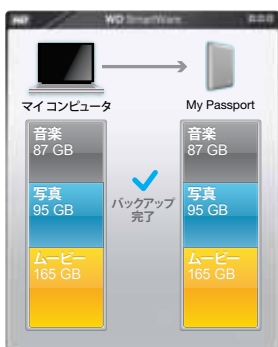

製品の特長

WD SmartWare™ ソフトウェア

あなたのデータを安全に集中保存。

問題が発生するとバックアップを表示します

百聞は一見にしかず。ビジュアル バックアップにより、内容をカテゴリで表示し、バックアップの進捗を示します。

データを自動的に保護

ご安心を。データはしっかり守られます。自動連続バックアップにより、ファイルを追加あるいは変更した瞬間に 2 次コピーが作成されます。

消失ファイルを容易に回復

すべてのデータを失っても、あるいは重要なファイルを上書きしてしまった場合でも、貴重なデータを元の場所に回復します。

管理

バックアップのカスタマイズ、ドライブセキュリティの設定、診断の実行、電源設定、および WD SmartWare コントロール センターによるその他の管理。