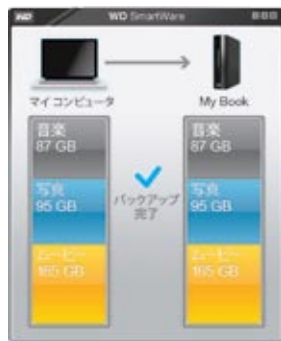

製品の特長

WD SmartWare™ Software

あなたのデータを安全に集中保存

バックアップ状況をビジュアル表示
百聞は一見にしかず。ビジュアルバックアップにより、内容をカテゴリで表示し、バックアップの進捗を示します。

データを自動的に守る
ご安心を!データはしっかり守られます。自動的な連続バックアップにより、ファイルを追加あるいは変更した瞬間に2次コピーが作成されます。

消失ファイルを容易に回復
すべてのデータを失っても、あるいは重要なファイルを上書きしてしまった場合でも、貴重なデータを元の場所に回復します。

管理
バックアップのカスタマイズ、ドライブセキュリティの設定、診断の実行、電源設定、および WD SmartWare コントロールセンターによるその他の管理。

ビジュアルバックアップは、コンテンツのカテゴリを表示し、ファイルがバックアップされたことを確認します。

格好の良いデザイン

これらの受賞したドライブをさらにコンパクトにし、より洗練されたものになりました。

ドライブ ロック

パスワード保護と256ビットのハードウェアベースの暗号化によってデータが不正アクセスや盗難から保護されているという安心感が得られます。

点灯容量ゲージ

ドライブの使用可能空きペースが一目でわかる。

環境に優しい

廃棄物を最小限に抑えるために再生材を使って小型のボックスを設計しました。リサイクルを推進します。

Mac 用設計

このドライブは、Mac 用にフォーマット済みであり、Apple Time Machine と互換性があるため、Mac コンピューターユーザーはそのまま使用できます。

パワー マイザー

My Book 外付けドライブは省エネ設計となっています。WD GreenPower Technology™ は、内蔵ドライブの電力消費を最大 30% 減少し、スリープモードによってアイドル中の電力を下げ、省電力機能によりドライブをコンピュータと共にオン、オフします。

USB 2.0 インターフェイス

複数のコンピュータ間で便利な互換性を提供するシンプルな接続。

製品仕様

インターフェイス

USB 2.0

外寸

高さ: 48 mm (1.9 インチ)
奥行: 165 mm (6.5 インチ)
幅: 135 mm (5.3 インチ)
重量: 1.18 kg (2.6 ポンド)

システムの互換性

フォーマット済み HFS+ ジャーナル
Mac OS® X Tiger®, Leopard®,
Snow Leopard™

容量

2 TB	WDBAAG0020HCH
1.5 TB	WDBAAG0015HCH
1 TB	WDBAAG0010HCH
750 GB	WDBAAG7500ECH
640 GB	WDBAAG6400ECH

キットの内容

外付けハードドライブ
WD SmartWare ソフトウェア
USB ケーブル
AC アダプタ
クイック インストール ガイド

動作仕様

データ転送速度:¹ 最大 480 Mb/sec
作動温度: 5°C ~ 35°C
不作動温度: -20°C ~ 65°C

¹高速 USB の性能を得るには、USB 2.0 ホストおよび USB 保証ケーブルが必要です。