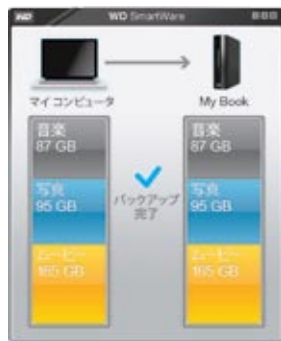

製品の特長

WD SmartWare™ Software

あなたのデータを安全に集中保存

バックアップ状況をビジュアル表示
百聞は一見にしかず。ビジュアルバックアップにより、内容をカテゴリで表示し、バックアップの進捗を示します。

データを自動的に守る
ご安心を!データはしっかり守られます。自動的な連続バックアップにより、ファイルを追加あるいは変更した瞬間に二次コピーが作成されます。

消失ファイルを容易に回復
すべてのデータを失っても、あるいは重要なファイルを上書きしてしまった場合でも、貴重なデータを元の場所に回復します。

管理
バックアップのカスタマイズ、ドライブセキュリティの設定、診断の実行、電源設定、および WD SmartWare コントロールセンターによるその他の管理。

ビジュアルバックアップは、コンテンツのカテゴリを表示し、ファイルがバックアップされたことを確認します。

格好の良いデザイン

これらの受賞したドライブをさらにコンパクトにし、より洗練されたものになりました。

点灯容量ゲージ

ドライブの使用可能空きペースが一目でわかる。

パワーマイザー

My Book 外付けドライブは省エネ設計となっています。WD GreenPower Technology™ は、内蔵ドライブの電力消費を最大 30% 減少し、スリープモードによってアイドル中の電力を下げ、省電力機能によりドライブをコンピュータと共にオン、オフします。

ドライブロック

パスワード保護と 256 ビットのハードウェアベースの暗号化によってデータが不正アクセスや盗難から保護されているという安心感が得られます。

USB 2.0 インターフェイス

複数のコンピュータ間で便利な互換性を提供するシンプルな接続。

環境に優しい

廃棄物を最小限に抑えるために再生材を使って小型のボックスを設計しました。リサイクルを推進します。

製品仕様

インターフェイス

USB 2.0

外寸

高さ: 48 mm (1.9 インチ)
奥行: 165 mm (6.5 インチ)
幅: 135 mm (5.3 インチ)
重量: 1.18 kg (2.6 ポンド)

システムの互換性

Windows® XP、Windows Vista® および Windows 7 用に NTFS でフォーマット済み
Mac OS® X Tiger®, Leopard®, Snow Leopard™ (再フォーマットが必要)

容量

2 TB	WDBAAF0020EBK
1.5 TB	WDBAAF0015EBK
1 TB	WDBAAF0010EBK
750 GB	WDBAAF7500EBK
640 GB	WDBAAF6400EBK
500 GB	WDBAAF5000EBK

キットの内容

外付けハードドライブ
WD SmartWare ソフトウェア
USB ケーブル
AC アダプタ
クイックインストールガイド

動作仕様

データ転送速度:¹ 最大 480 Mb/sec
作動温度: 5°C ~ 35°C
不作動温度: -20°C ~ 65°C

¹高速 USB の性能を得るには、USB 2.0 ホストおよび USB 保証ケーブルが必要です。