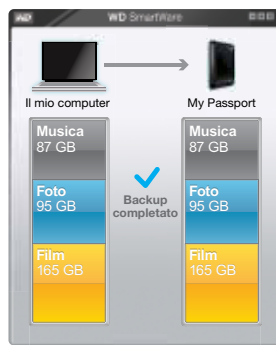

Funzioni del prodotto

Software **WD SmartWare™**

La tua vita, al sicuro e tutta in un solo sguardo

Guarda il backup in corso
Vedere per credere. Con il backup visuale i contenuti vengono suddivisi in categorie ed è possibile vedere lo stato di avanzamento della copia.

Proteggi i dati automaticamente
Rilassati, i dati sono al sicuro. Il backup continuo e automatico esegue istantaneamente una seconda copia ogni volta che aggiungi o modifichi un file.

Recupera senza sforzo i file persi
Hai perso dei dati o hai salvato sopra un file importante? Oggi puoi ripristinarli nella posizione originaria.

Assumi il controllo
Il centro di controllo WD SmartWare ti consente di personalizzare il backup, impostare la sicurezza dell'unità, eseguire la diagnostica, gestire le impostazioni di risparmio energetico e tanto altro ancora.

Il backup visuale mostra le categorie dei contenuti e conferma che è stato eseguito il backup dei file.

Display intelligente

Crea la tua etichetta personalizzata per ricordare cosa hai archiviato su ogni disco: l'etichetta può essere visualizzata anche quando l'unità è scollegata. Il display indica anche lo spazio disponibile e lo stato di sicurezza.