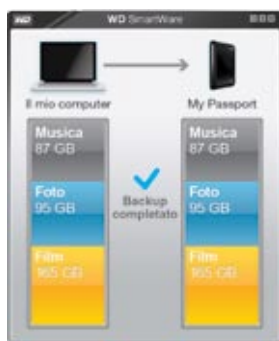

Assumi il controllo

Il centro di controllo WD SmartWare ti consente di personalizzare il backup, impostare la sicurezza dell'unità, eseguire la diagnostica, gestire le impostazioni di risparmio energetico e tanto altro ancora.

Il backup visuale visualizza le categorie dei contenuti e conferma che i tuoi file sono stati copiati.

La nostra unità portatile più piccola che mai

Abbiamo progettato un disco rigido USB integrato, più piccolo e di alta qualità, racchiuso in un involucro elegante,

Blocco dell'unità

Grazie alla protezione con password e alla crittografia hardware a 256 bit i dati sono sempre protetti da accessi non autorizzati o dal rischio di furto.

Ecologica

Per ridurre al minimo l'impatto sull'ambiente, la scatola è di dimensioni ridotte e fabbricata con materiali riciclati e riciclabili.

Disegnata per Mac

Disegnata per Mac e compatibile con Apple Time Machine, questa unità plug-and-play può essere utilizzata istantaneamente sui computer Mac.

Interfaccia USB 2.0

Alimentazione diretta dalla porta USB del PC. Non occorre un alimentatore separato.

Cavo opzionale disponibile per i computer che limitano l'alimentazione dalla porta USB.

Specifiche del prodotto

INTERFACCIA

USB 2.0

DIMENSIONI

Altezza: 15 mm
Profondità: 83 mm
Larghezza: 110 mm
Peso: 0,20 kg

COMPATIBILITÀ DEL SISTEMA

Formattazione HFS+ Journaled
Mac OS® X Tiger® e Leopard®,
Snow Leopard™

CAPACITÀ E MODELLI

640 GB	WDBAAB6400ACH
500 GB	WDBAAB5000ACH
400 GB	WDBAAB4000ACH
320 GB	WDBAAB3200ACH
250 GB	WDBAAB2500ACH

CONTENUTO DEL KIT

Disco rigido portatile
Software WD SmartWare
Cavo USB
Adattatore CA
Guida di installazione rapida

SPECIFICHE OPERATIVE

Velocità trasferimento dati:¹
fino a 480 Mb/sec
Temperatura (se in funzione):
da 5°C a 35°C
Temperatura (a riposo): da -20°C a 65°C

¹ Per ottenere prestazioni Hi-Speed USB sono necessari un host USB 2.0 e un cavo USB 2.0 certificato.