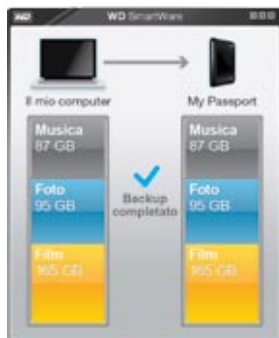

Assumi il controllo

Il centro di controllo WD SmartWare ti consente di personalizzare il backup, impostare la sicurezza dell'unità, eseguire la diagnostica, gestire le impostazioni di risparmio energetico e tanto altro ancora.

Il backup visuale visualizza le categorie dei contenuti e conferma che i tuoi file sono stati copiati.

Il massimo per capacità, il massimo per stile

Conserva i tuoi video preferiti, i brani, le foto e i file importanti. Ancora snella e compatta, può essere caricata e portata ovunque.

Blocco dell'unità

Grazie alla protezione con password e alla crittografia hardware a 256 bit i dati sono sempre protetti da accessi non autorizzati o dal rischio di furto.

Ecologica

Per ridurre al minimo l'impatto sull'ambiente, la scatola è di dimensioni ridotte e fabbricata con materiali riciclati e riciclabili.

Plug-and-play, può essere collegata istantaneamente ai PC Windows

Se usi Mac, il prodotto esiste anche nella versione per Mac.

Interfaccia USB 2.0

Alimentazione diretta dalla porta USB del PC. Non occorre un alimentatore separato.

Cavo opzionale disponibile per i computer che limitano l'alimentazione dalla porta USB.

Specifiche del prodotto

INTERFACCIA

USB 2.0

DIMENSIONI

Altezza: 18 mm
Profondità: 83 mm
Larghezza: 110 mm
Peso: 0,20 kg

COMPATIBILITÀ DEL SISTEMA

Formattata NTFS per Windows® XP, Windows Vista®, Windows 7, Mac OS® X, Tiger®, Leopard®, Snow Leopard™ è necessaria la riformattazione

CAPACITÀ E MODELLI

1 TB WDBABM0010BBK
750 GB WDBABM7500ABK

CONTENUTO DEL KIT

Disco rigido portatile
Software WD SmartWare
Cavo USB
Adattatore CA
Guida di installazione rapida

SPECIFICHE OPERATIVE

Velocità trasferimento dati:¹ fino a 480 Mb/sec
Temperatura (se in funzione): Da 5°C a 35°C
Temperatura (a riposo): -20°C – 65°C

GARANZIA LIMITATA

Due (2) anni America
Tre (2) anni EMEA
Tre (3) anni APAC
Tre (3) anni Giappone

¹ Per ottenere prestazioni Hi-Speed USB sono necessari un host USB 2.0 e un cavo USB 2.0 certificato.