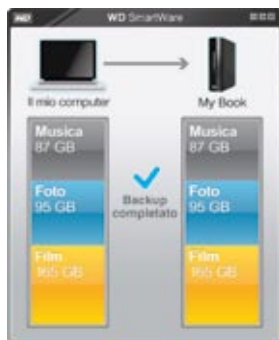

Assumi il controllo

Il centro di controllo WD SmartWare ti consente di personalizzare il backup, impostare la sicurezza dell'unità, eseguire la diagnostica, gestire le impostazioni di risparmio energetico e tanto altro ancora.

Il backup visuale visualizza le categorie dei contenuti e conferma che i tuoi file sono stati copiati.

Design snello

Queste unità pluripremiate sono ancora più piccole, più sottili e più eleganti.

Indicatore luminoso della capacità

Puoi sapere al primo sguardo quanto spazio è rimasto sull'unità.

Sprechi zero

Le unità esterne My Book sono state progettate per risparmiare energia. WD GreenPower Technology™ riduce fino al 30% l'energia assorbita dall'unità, la modalità sospensione taglia i consumi in fase di inattività, mentre una funzione di salvataggio energetico accende e spegne l'unità insieme al computer.

Blocco dell'unità

Grazie alla protezione con password e alla crittografia hardware a 256 bit i dati sono sempre protetti da accessi non autorizzati o dal rischio di furto.

Interfaccia USB 2.0

Una semplice connessione che offre comodità e compatibilità su molteplici computer.

Ecologica

Per ridurre al minimo l'impatto sull'ambiente, la scatola è di dimensioni ridotte e fabbricata con materiali riciclati e riciclabili.

Specifiche del prodotto

INTERFACCIA

USB 2.0

DIMENSIONI

Altezza: 48 mm
Profondità: 165 mm
Larghezza: 135 mm
Peso: 1,18 kg

COMPATIBILITÀ DEL SISTEMA

Formattata NTFS per Windows® XP, Windows Vista® e Windows 7
Mac OS® X Tiger®, Leopard® e Snow Leopard™ (è necessaria la riformattazione)

CAPACITÀ

2 TB	WDBAAF0020EBK
1,5 TB	WDBAAF0015EBK
1 TB	WDBAAF0010EBK
750 GB	WDBAAF7500EBK
640 GB	WDBAAF6400EBK
500 GB	WDBAAF5000EBK

CONTENUTO DEL KIT

Disco rigido esterno
Software WD SmartWare
Cavo USB
Adattatore CA
Guida di installazione rapida

SPECIFICHE OPERATIVE

Velocità trasferimento dati:¹ fino a 480 Mb/sec
Temperatura (se in funzione): da 5°C a 35°C
Temperatura (a riposo): da -20°C a +65°C

GARANZIA LIMITATA

Due (2) anni	America
Due (2) anni	EMEA
Tre (3) anni	APAC
Tre (3) anni	Giappone

¹ Per ottenere prestazioni Hi-Speed USB sono necessari un host USB 2.0 e un cavo USB 2.0 certificato.