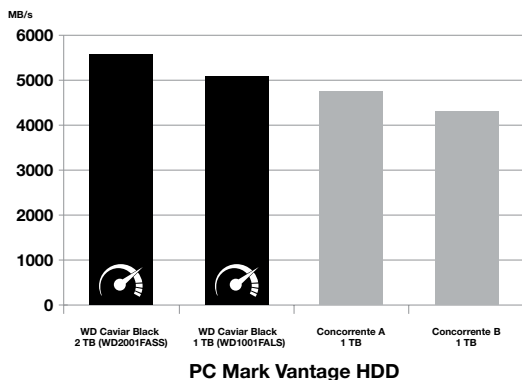

Il disco rigido a 7200 RPM più veloce del pianeta!

Specifiche del prodotto

INTERFACCIA

SATA 6 Gb/s (modelli EX ed LX)
SATA 3 Gb/s (modelli LS ed SS)

FATTORE DI FORMA

3,5 pollici

VELOCITÀ DI ROTAZIONE

7200 RPM

CACHE

32 MB (modelli LS ed LX)
64 MB (modelli EX ed SS)

MODELLI

SATA 6 Gb/s

WD5002AALX
WD6402AAEX
WD7502AAEX
WD1002FAEX
WD1502FAEX
WD2002FAEX

SATA 3 Gb/s

WD5001AALS
WD6401AALS
WD7501AALS
WD1001FALS
WD1501FASS
WD2001FASS

CAPACITÀ

500 GB
640 GB
750 GB
1 TB
2 TB

GARANZIA LIMITATA

Cinque (5) anni

WD Caviar Black fa parte della linea globale di dischi rigidi desktop di WD.

WD Caviar® Blue™
Hard disk per desktop
Prestazioni e affidabilità ogni giorno

WD Caviar® Green™
Hard disk per desktop
Bello, silenzioso, ecologico

WD Caviar® Black™
Hard disk per desktop
Potenza di calcolo con prestazioni massime

Per le capacità di archiviazione, 1 megabyte (MB) equivale a 1 milione di byte, 1 gigabyte (GB) equivale a 1 miliardo di byte e 1 terabyte (TB) equivale a 1 trilione di byte. La capacità accessibile totale varia in base all'ambiente operativo. Per la velocità di trasferimento o l'interfaccia, un megabyte al secondo (MB/s) equivale a 1 milione di byte al secondo e un gigabit al secondo (Gb/s) equivale a 1 miliardo di bit al secondo.

2178-771115-F04 Nov 2010