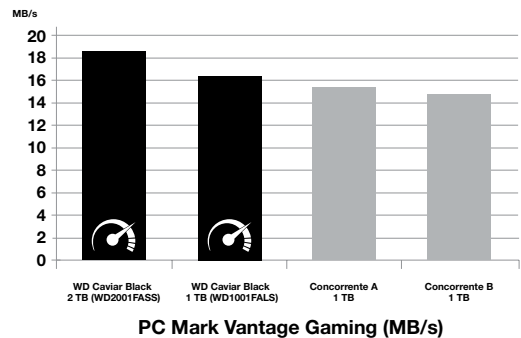

Il disco rigido a 7200 RPM più veloce del pianeta!

Specifiche del prodotto

INTERFACCIA

SATA 6 Gb/s (modelli EX ed LX)
SATA 3 Gb/s (modelli LS ed SS)

FATTORE DI FORMA

3,5 pollici

VELOCITÀ DI ROTAZIONE

7200 RPM

CACHE

32 MB (modelli LS ed LX)
64 MB (modelli EX ed SS)

MODELLI

SATA 6 Gb/s

WD5002AALX
WD6402AAEX
WD7502AAEX
WD1002FAEX
WD1502FAEX
WD2002FAEX

SATA 3 Gb/s

WD5001AALS
WD6401AALS
WD7501AALS
WD1001FALS
WD1501FASS
WD2001FASS

CAPACITÀ

500 GB
640 GB
750 GB
1 TB
2 TB

GARANZIA LIMITATA

Cinque (5) anni

WD Caviar Black fa parte della linea globale di dischi rigidi desktop di WD.

WD Caviar® Blue™
Hard disk per desktop
Prestazioni e affidabilità ogni giorno

WD Caviar® Green™
Hard disk per desktop
Bello, silenzioso, ecologico

WD Caviar® Black™
Hard disk per desktop
Potenza di calcolo con prestazioni massime

Per le capacità di archiviazione, 1 megabyte (MB) equivale a 1 milione di byte, 1 gigabyte (GB) equivale a 1 miliardo di byte e 1 terabyte (TB) equivale a 1 trilione di byte. La capacità accessibile totale varia in base all'ambiente operativo. Per la velocità di trasferimento o l'interfaccia, un megabyte al secondo (MB/s) equivale a 1 milione di byte al secondo e un gigabit al secondo (Gb/s) equivale a 1 miliardo di bit al secondo.

2178-771115-F04 Nov 2010