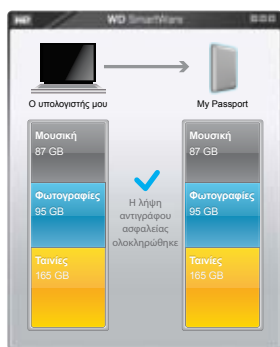

Πάρτε τον έλεγχο

Προσαρμόστε το αντίγραφο ασφαλείας σας, ορίστε την ασφάλεια της μονάδας, εκτελέστε διαγνωστικούς ελέγχους, διαχειριστείτε τις ρυθμίσεις ενέργειας και κάντε ακόμη περισσότερα από το κέντρο ελέγχου WD SmartWare.