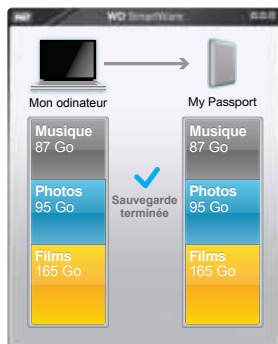

Fonctionnalités du produit

Logiciel WD SmartWare™

Un écran pour sauvegarder votre vie.

Voiez la progression de votre sauvegarde
Il faut le voir pour le croire. La sauvegarde visuelle affiche votre contenu en catégories en indiquant la progression de votre sauvegarde.

Protégez automatiquement vos données
Détendez-vous, vos données sont en sécurité. La sauvegarde automatique en continu permet de créer immédiatement une copie lors de l'ajout ou de la modification d'un fichier.

Retrouvez les fichiers perdus sans effort
Restaurez vos données importantes dans leur emplacement d'origine, que vous ayez perdu l'ensemble de vos données ou si vous avez simplement effacé un fichier important.

Prenez les commandes
Personnalisez votre sauvegarde, définissez la sécurité du disque, lancez des diagnostics, gérez les paramètres d'alimentation et bien d'autres choses encore à partir du centre de commande WD SmartWare.

La sauvegarde visuelle affiche vos catégories de contenus et confirme la sauvegarde de vos fichiers.