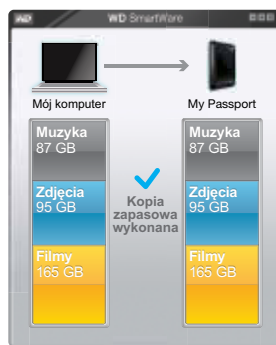

Prenez le contrôle

Personnalisez votre sauvegarde, configurez la sécurité du disque, exécutez les diagnostics, gérez les réglages de l'alimentation, et plus encore depuis le centre de contrôle WD SmartWare.

La sauvegarde visuelle affiche vos catégories de contenus et confirme la sauvegarde de vos fichiers.

Affichage intelligent

Créez et personnalisez votre propre étiquette de disque afin de vous souvenir facilement de ce qui est stocké sur chaque disque. Vous pouvez afficher l'étiquette même si le disque est débranché. S'affichent également la capacité disponible et le statut de sécurité.