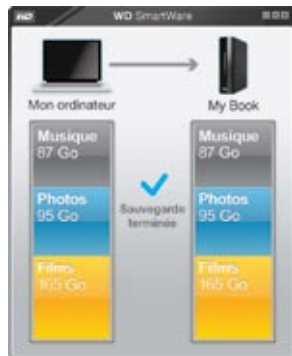

Prenez le contrôle

Personnalisez votre sauvegarde, configurez la sécurité du lecteur, exécutez les diagnostics, gérez les réglages de l'alimentation, et plus encore depuis le centre de contrôle WD SmartWare.

La sauvegarde visuelle permet d'afficher les catégories de contenu et de confirmer que vos fichiers ont été sauvegardés.

Style épuré

Nous avons rendu ces lecteurs primés encore plus petits, plus minces et plus élégants.

Jauge de capacité éclairée

Vous voyez d'un clin d'œil l'espace disponible sur votre lecteur.

Économie d'énergie

Les disques externes My Book sont conçus pour économiser l'énergie. WD GreenPower Technology™ permet de diminuer la consommation électrique du lecteur interne de près de 30 %. Un mode veille permet de réduire l'alimentation pendant les périodes d'inactivité, et une fonction d'économie d'énergie active et désactive le lecteur avec votre ordinateur.

Verrou de lecteur

Ayez l'esprit tranquille : vos données sont protégées contre toute tentative d'accès non autorisée ou de vol grâce à la protection par mot de passe et à un chiffrement matériel 256 bits.

Interface USB 2.0

Une connexion simple qui offre un caractère pratique et une compatibilité entre plusieurs ordinateurs.

Respectueux de la planète

Nous avons conçu une petite boîte de détail à partir de matériaux recyclés pour limiter les déchets. Nous vous invitons à la recycler.

Caractéristiques du produit

INTERFACE

USB 2.0

DIMENSIONS

Hauteur : 4,8 cm (1,9 pouces)
Profondeur : 16,5 cm (6,5 pouces)
Largeur : 13,5 cm (5,3 pouces)
Poids : 1,18 kg (2,6 livres)

COMPATIBILITÉ SYSTÈME

Formaté NTFS pour Windows® XP, Windows Vista®, Windows 7, Mac OS® X Tiger®, Leopard®, Snow Leopard™ (nécessite un reformatage)

CAPACITÉS

2 To	WDBAAF0020EBK
1,5 To	WDBAAF0015EBK
1 To	WDBAAF0010EBK
750 Go	WDBAAF7500EBK
640 Go	WDBAAF6400EBK
500 Go	WDBAAF5000EBK

CONTENU DU CARTON

Disque dur externe
Logiciel WD SmartWare
Câble USB
Adaptateur secteur
Guide d'installation rapide

CARACTÉRISTIQUES DE FONCTIONNEMENT

Vitesse de transfert des données :¹
Jusqu'à 480 Mb/sec
Température de fonctionnement :
De 5 °C à 35 °C
Température à l'arrêt :
-20 °C à 65 °C

GARANTIE LIMITÉE

2 ans	Amérique
2 ans	EMEA
3 ans	APAC
3 ans	Japon

¹Un hôte USB 2.0 et un câble certifié USB 2.0 sont nécessaires pour obtenir les performances USB haut débit.