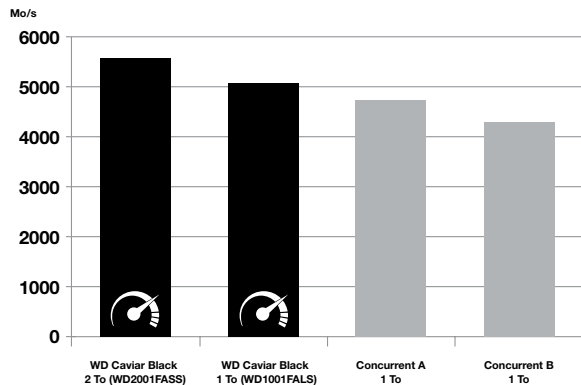

Le disque dur le plus rapide de la planète avec 7200 RPM !

PC Mark Vantage HDD