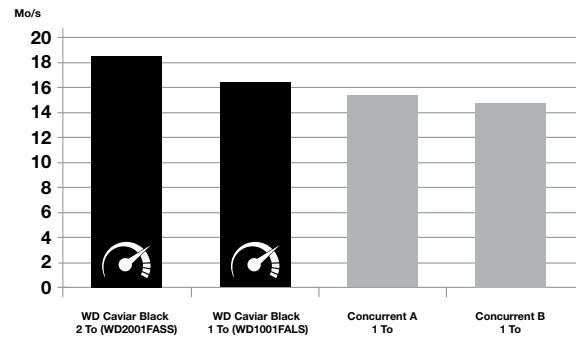

PC Mark Vantage Gaming (Mo/s)

Caractéristiques du produit

INTERFACE

SATA 6 Gb/s (modèles EX, LX)
SATA 3 Gb/s (modèles LS, SS)

FACTEUR DE FORME

8,89 cm (3,5 po)

VITESSE DE ROTATION

7200 RPM

CACHE

32 Mo (modèles LS, LX)
64 Mo (modèles EX, SS)

MODÈLES

SATA 6 Gb/s
WD5002AALX
WD6402AAEX
WD7502AAEX
WD1002FAEX
WD1502FAEX
WD2002FAEX

SATA 3 Gb/s
WD5001AALS
WD6401AALS
WD7501AALS
WD1001FALS
WD1501FASS
WD2001FASS

CAPACITÉS

500 Go
640 Go
750 Go
1 To
2 To

GARANTIE LIMITÉE

5 ans

WD Caviar Black fait partie d'une gamme complète de disques durs de bureau WD.

WD Caviar® Blue™

Disques durs de bureau
Performance et fiabilité pour l'informatique au quotidien.

WD Caviar® Green™

Disques durs de bureau
Très basse température, silencieux et écologique.

WD Caviar® Black™

Disques durs de bureau
Performance maximum pour l'informatique de haut niveau.

Western Digital, WD, le logo WD, Put Your Life On it et WD Caviar sont des marques déposées aux Etats-Unis et dans d'autres pays ; WD Caviar Blue, WD Caviar Green, WD Caviar Black, NoTouch, et StableTrac sont des marques de Western Digital Technologies, Inc. D'autres marques peuvent être mentionnées ici et sont reconnues comme appartenant à d'autres sociétés. Les images peuvent être différentes du produit réel. Tous les produits ne sont pas forcément disponibles dans toutes les régions du monde. Toutes les spécifications et les emballages sont sujets à modification sans préavis.

En tant que capacité de stockage, un mégaoctet (Mo) = un million d'octets, un gigaoctet (Go) = un milliard d'octets, et un téraoctet (To) = un trillion d'octets. La capacité d'accès totale varie selon le système d'exploitation. En tant qu'interface ou taux de transfert, un mégaoctet par seconde (Mo/s) = un million d'octets par seconde, un gigaoctet par seconde (Go/s) = un milliard d'octets par seconde.