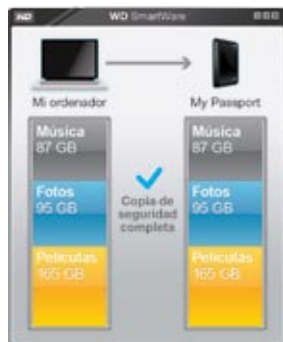

Tome el control

Personalice sus copias de seguridad, establezca la seguridad del disco, ejecute diagnósticos, administre la configuración de energía y mucho más desde el centro de control WD SmartWare.

La copia de seguridad visual muestra las categorías de contenidos y confirma que se ha hecho copia de seguridad de los archivos.

Nuestro disco portátil más pequeño que nunca

Hemos diseñado un disco duro USB integrado más pequeño y de alta calidad dentro de un paquete con estilo.

Bloqueo de unidad

Esté tranquilo sabiendo que sus datos están protegidos contra accesos no autorizados o robos con una protección mediante contraseña y cifrado de hardware de 256 bits.

Respetuoso con el planeta

Hemos diseñado una pequeña caja minorista a partir de materiales reciclados para minimizar los residuos. Le animamos a que lo recicle.

Diseñado para Mac

Formateado para Mac y compatible con Apple Time Machine, este disco está listo para que los usuarios de Mac puedan conectarlo y usarlo.

Interfaz USB 2.0

Alimentado directamente desde el puerto USB del PC. No se necesita una alimentación aparte.

Existe un cable opcional disponible para los pocos ordenadores que limitan la alimentación desde el puerto USB.

Especificaciones del producto

INTERFAZ

USB 2.0

DIMENSIONES

Altura: 0,60 pulg. (15 mm)
Fondo: 3,20 pulg. (83 mm)
Ancho: 4,30 pulg. (110 mm)
Peso: 0,44 lb (0,20 kg)

COMPATIBILIDAD DEL SISTEMA

Formateado para HFS+ Journaled
Mac OS® X Tiger®, Leopard®,
Snow Leopard™

CAPACIDADES Y MODELOS

640 GB	WDBAAB6400ACH
500 GB	WDBAAB5000ACH
400 GB	WDBAAB4000ACH
320 GB	WDBAAB3200ACH
250 GB	WDBAAB2500ACH

CONTENIDO DEL PAQUETE

Disco duro portátil
Software WD SmartWare
Cable USB
Adaptador de CA
Guía de instalación rápida

ESPECIFICACIONES DE FUNCIONAMIENTO

Velocidad de transferencia de datos:¹
hasta 480 Mb/seg.
Temperatura operativa: 5°C a 35°C
Temperatura no operativa: -20°C a 65°C

¹ Para obtener un rendimiento Hi-Speed USB se requiere un host USB 2.0 y un cable certificado USB 2.0.