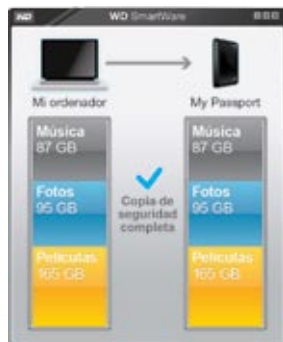

Características del producto

WD SmartWare™ Software

Mire su vida, a salvo en un solo sitio.

Vea sus copias de seguridad mientras se hacen

Ver es creer. La copia de seguridad visual muestra los contenidos por categorías y el progreso de la copia.

Proteja sus datos automáticamente

Relájese, sus datos están a salvo. La copia de seguridad automática y continua hará una segunda copia al instante cuando añada o cambie un archivo.

Vuelva a disponer de los archivos perdidos sin esfuerzo

Recupere sus valiosos datos en su ubicación original bien porque los haya perdido todos o porque haya sobrescrito algún archivo importante.

Tome el control

Personalice sus copias de seguridad, establezca la seguridad del disco, ejecute diagnósticos, administre la configuración de energía y mucho más desde el centro de control WD SmartWare.

La copia de seguridad visual muestra las categorías de contenidos y confirma que se ha hecho copia de seguridad de los archivos.

Máxima capacidad, máximo estilo

Almacene todos sus vídeos favoritos, música, fotos y archivos importantes. Delgado y compacto, puede cargarlo y llevarlo a cualquier parte.

Bloqueo de unidad

Esté tranquilo sabiendo que sus datos están protegidos contra accesos no autorizados o robos con una protección mediante contraseña y cifrado de hardware de 256 bits.

Respetuoso con el planeta

Hemos diseñado una pequeña caja minorista a partir de materiales reciclados para minimizar los residuos. Le animamos a que lo recicle.

Listo para conectar y usar con los PC de Windows

Si es usuario de Mac, compruebe nuestra versión Mac de este producto.

Interfaz USB 2.0

Alimentado directamente desde el puerto USB del PC. No se necesita una alimentación aparte.

Existe un cable opcional disponible para los pocos ordenadores que limitan la alimentación desde el puerto USB.

Especificaciones del producto

INTERFAZ

USB 2.0

DIMENSIONES

Altura: 0,70 pulg. (18 mm)
Fondo: 3,20 pulg. (83 mm)
Ancho: 4,30 pulg. (110 mm)
Peso: 0,44 lb (0,20 kg)

SISTEMAS COMPATIBLES

NTFS formateado para Windows® XP, Windows Vista®, Windows 7, Mac OS® X, Tiger®, Leopard®, Snow Leopard™ (requiere nuevo formato)

CAPACIDADES Y MODELOS

1 TB WDBABM0010BBK
750 GB WDBABM7500ABK

CONTENIDO DEL PAQUETE

Disco duro portátil
Software WD SmartWare
Cable USB
Adaptador de CA
Guía de instalación rápida

ESPECIFICACIONES DE FUNCIONAMIENTO

Velocidad de transferencia de datos:¹ hasta 480 Mb/seg.
Temperatura operativa: 5°C a 35°C
Temperatura no operativa: -20°C a 65°C

¹ Para obtener un rendimiento USB de Alta Velocidad se requiere un dispositivo huésped USB 2.0 y un cable certificado USB 2.0.