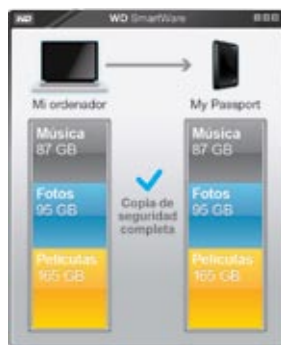

Características del producto

WD SmartWare™ Software

Mire su vida, a salvo en un solo sitio.

Vea sus copias de seguridad mientras se hacen

Ver es creer. La copia de seguridad visual muestra los contenidos por categorías y el progreso de la copia.

Proteja sus datos automáticamente

Relájese, sus datos están a salvo. La copia de seguridad automática y continua hará una segunda copia al instante cuando añada o cambie un archivo.

Vuelva a disponer de los archivos perdidos sin esfuerzo

Recupere sus valiosos datos en su ubicación original bien porque los haya perdido todos o porque haya sobrescrito algún archivo importante.

Tome el control

Personalice sus copias de seguridad, establezca la seguridad del disco, ejecute diagnósticos, administre la configuración de energía y mucho más desde el centro de control WD SmartWare.

La copia de seguridad visual muestra las categorías de contenidos y confirma que se ha hecho copia de seguridad de los archivos.

Máxima capacidad, máximo estilo

Almacene todos sus vídeos favoritos, música, fotos y archivos importantes. Delgado y compacto, puede cargarlo y llevarlo a cualquier parte.

Bloqueo de unidad

Esté tranquilo sabiendo que sus datos están protegidos contra accesos no autorizados o robos con una protección mediante contraseña y cifrado de hardware de 256 bits.

Respetuoso con el planeta

Hemos diseñado una pequeña caja minorista a partir de materiales reciclados para minimizar los residuos. Le animamos a que lo recicle.

Listo para conectar y usar con el PC de Windows

Si es usuario de Mac, compruebe nuestra versión Mac de este producto.

Interfaz USB 2.0

Alimentado directamente desde el puerto USB del PC. No se necesita una alimentación aparte.

Existe un cable opcional disponible para los pocos ordenadores que limitan la alimentación desde el puerto USB.

Especificaciones del producto

INTERFAZ

USB 2.0

DIMENSIONES

Altura: 0,70 pulg. (18 mm)
Fondo: 3,20 pulg. (83 mm)
Ancho: 4,30 pulg. (110 mm)
Peso: 0,44 lb (0,20 kg)

SISTEMAS COMPATIBLES

NTFS formateado para Windows® XP, Windows Vista®, Windows 7, Mac OS® X, Tiger®, Leopard®, Snow Leopard™ (requiere nuevo formato)

CAPACIDADES Y MODELOS

1 TB WDBABM0010BBK
750 GB WDBABM7500ABK

CONTENIDO DEL PAQUETE

Disco duro portátil
Software WD SmartWare
Cable USB
Adaptador de CA
Guía de instalación rápida

ESPECIFICACIONES DE FUNCIONAMIENTO

Velocidad de transferencia de datos:¹
hasta 480 Mb/seg.
Temperatura operativa: 5°C a 35°C
Temperatura no operativa: -20°C a 65°C

¹ Para obtener un rendimiento USB de Alta Velocidad se requiere un dispositivo huésped USB 2.0 y un cable certificado USB 2.0.