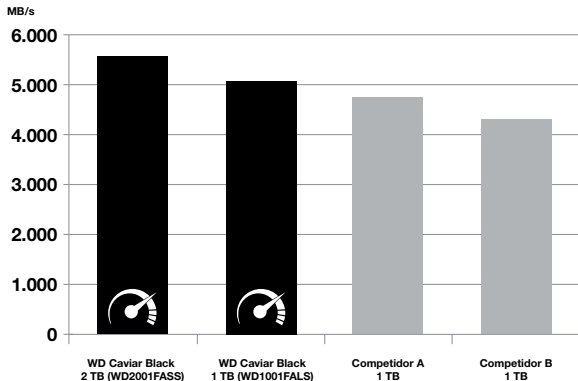

¡El disco duro de 7.200 RPM más rápido del planeta!

Test PCMark Vantage Discos Duros