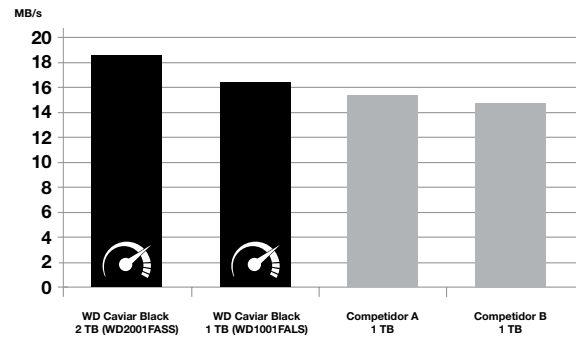

Test PCMark Vantage Juegos (MB/s)

Especificaciones del producto

INTERFAZ

SATA 6 Gb/s (modelos EX, LX)
SATA 3 Gb/s (modelos LS, SS)

FORMATO

3,5 pulgadas

VELOCIDAD DE ROTACIÓN

7.200 RPM

CACHÉ

32 MB (modelos LS, LX)
64 MB (modelos EX, SS)

MODELOS

SATA 6 Gb/s
WD5002AALX
WD6402AAEX
WD7502AAEX
WD1002FAEX
WD1502FAEX
WD2002FAEX

SATA 3 Gb/s
WD5001AALS
WD6401AALS
WD7501AALS
WD1001FALS
WD1501FASS
WD2001FASS

CAPACIDADES

500 GB
640 GB
750 GB
1 TB
2 TB

GARANTÍA LIMITADA

5 años

WD Caviar Black forma parte de la completa gama de discos duros de sobremesa de WD.

WD Caviar Blue™
Discos duros de sobremesa

Rendimiento y fiabilidad para la informática de cada día.

WD Caviar Green™
Discos duros de sobremesa

Sin calentamiento, silencioso y ecológico.

WD Caviar Black™
Discos duros de sobremesa

Máximo rendimiento para la informática exigente.

Western Digital, WD, el logotipo de WD, Put Your Life On It y WD Caviar son marcas comerciales registradas en EE.UU. y otros países; WD Caviar Blue, WD Caviar Green, WD Caviar Black, NoTouch y StableTrac son marcas comerciales de Western Digital Technologies, Inc. Es posible que se mencionen otras marcas que pertenecen a otras compañías. Las imágenes que se muestran pueden diferir del producto real. No todos los productos están disponibles en todas las regiones del mundo. Las especificaciones del producto y de embalaje están sujetas a cambios sin aviso previo.

En lo que se refiere a capacidad de almacenamiento, un megabyte (MB) = un millón de bytes, un gigabyte (GB) = mil millones de bytes y un terabyte (TB) = un billón de bytes. La capacidad total accesible varía en función del entorno operativo. En lo que se refiere a velocidad de transferencia o interfaz, megabyte por segundo (MB/s) = un millón de bytes por segundo y un gigabit por segundo (Gb/s) = mil millones de bits por segundo.