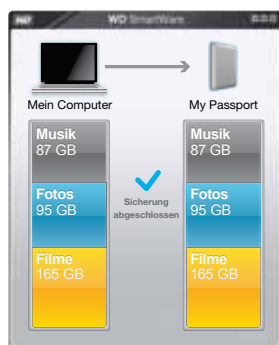

Kontrolle übernehmen

Mit dem WD SmartWare-Kontrollzentrum können Sie Ihre Datensicherung anpassen, die Laufwerksicherheit einstellen, Diagnosen durchführen, Ihre Energieeinstellungen verwalten und vieles mehr.

Die grafische Sicherung unterteilt Ihre Inhalte in Kategorien und bestätigt, dass Ihre Dateien gesichert wurden.