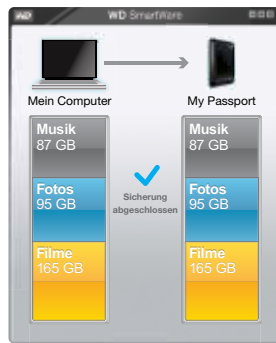

Kontrollieren

Im WD SmartWare-Kontrollzentrum können Sie Ihre Sicherung anpassen, die Laufwerksicherheit einstellen, Diagnosen durchführen, Ihre Energieeinstellungen verwalten und vieles mehr.

Die grafische Sicherung unterteilt Ihre Inhalte in Kategorien und bestätigt, dass Ihre Dateien gesichert wurden.

Smart Display

Erstellen Sie Ihr individuelles Laufwerk-Label, das Ihnen anzeigt, was Sie auf jedem Laufwerk gespeichert haben. Sie können sich das Label sogar ansehen, wenn das Laufwerk nicht angeschlossen ist. Das Display zeigt Ihnen auch die aktuelle Kapazität und den Sicherheitsstatus an.