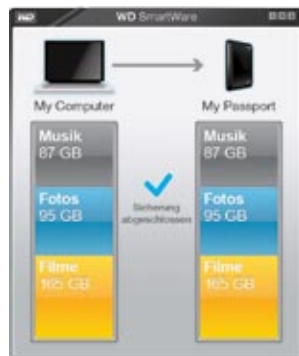

Sie haben die Kontrolle

Mit dem WD SmartWare-Kontrollzentrum können Sie Ihre Sicherung anpassen, die Laufwerksicherheit einrichten, Diagnosen durchführen, Ihre Energieeinstellungen verwalten und vieles mehr.

Die grafische Sicherung unterteilt Ihre Inhalte in Kategorien und bestätigt, dass Ihre Dateien gesichert wurden.