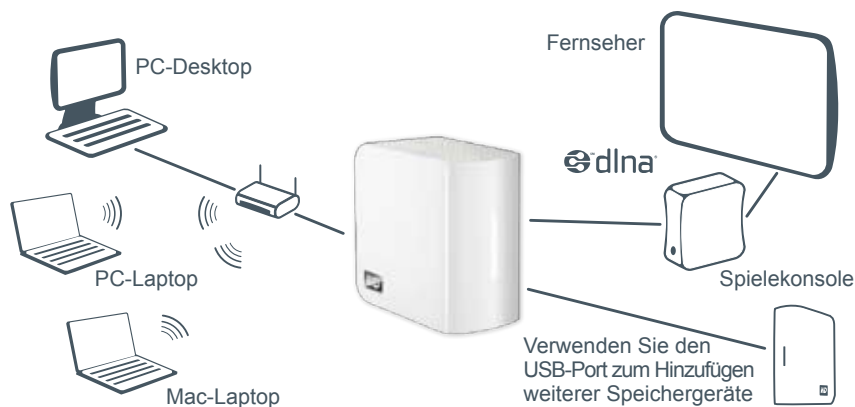

Western Digital, WD, My Book, MioNet, das WD-Logo, und Put Your Life On It sind in den USA und anderen Ländern eingetragene Marken; World Edition ist eine Marke von Western Digital Technologies, Inc. Andere hier genannte Marken gehören den jeweiligen Unternehmen. Die gezeigten Bilder können vom tatsächlichen Produkt leicht abweichen. Die einzelnen Produkte werden unter Umständen nicht in allen Regionen der Welt angeboten. Änderungen von Produkt- und Verpackungsspezifikationen vorbehalten. Die Laufzeit der beschränkten Garantie beträgt 3 Jahre, sofern gesetzlich nicht anders vorgeschrieben. Die detaillierten Bedingungen unserer beschränkten Garantie finden Sie auf unserer Website unter <http://support.wdc.com/warranty>.

© 2009 Western Digital Technologies, Inc. Alle Rechte vorbehalten.

Bei der Angabe von Speicherkapazitäten sind ein Megabyte (MB) = eine Million Bytes, ein Gigabyte (GB) = eine Milliarde Bytes und ein Terabyte (TB) = eine Billion Bytes. Wie groß die Speicherkapazität ist, auf die effektiv zugegriffen werden kann, hängt vom Betriebssystem ab. RAID 0 (Stripeset) stellt die volle Kapazität der Laufwerke bereit. RAID 1 (Gespiegelt) stellt die halbe Gesamtkapazität mit Datenschutz bereit. Bei der Angabe von Übertragungsraten von Festplatten oder Schnittstellen ist ein Megabyte pro Sekunde (MB/s) = eine Million Bytes pro Sekunde und ein Gigabit pro Sekunde (Gbit/s) = eine Milliarde Bits pro Sekunde.