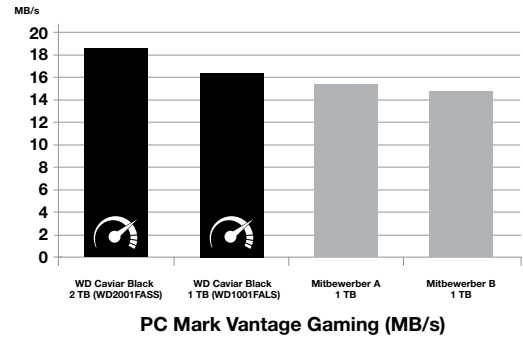

Die schnellste Festplatte auf dem Planeten mit 7200 U/min

Technische Daten des Produkts

SCHNITTSTELLE

SATA 6 Gbit/s (EX-, LX-Modelle)
SATA 3 Gbit/s (LS-, SS-Modelle)

FORMFAKTOR

3,5"

DREHZAHL

7200 U/min

CACHE

32 MB (LS-, LX-Modelle)
64 MB (EX-, SS-Modelle)

MODELLE

SATA 6 Gbit/s	SATA 3 Gbit/s
WD5002AALX	WD5001AALS
WD6402AAEX	WD6401AALS
WD7502AAEX	WD7501AALS
WD1002FAEX	WD1001FALS
WD1502FAEX	WD1501FASS
WD2002FAEX	WD2001FASS

KAPAZITÄTEN

500 GB
640 GB
750 GB
1 TB
2 TB

BESCHRÄNKTE GARANTIE

5 Jahre

WD Caviar Black ist ein Mitglied der WD-Produktfamilie von Desktop-Festplatten.

WD Caviar® Blue™
Desktop-Festplatten
Leistung und Zuverlässigkeit für jeden Tag.

WD Caviar® Green™
Desktop-Festplatten
Kühl, leise und umweltfreundlich.

WD Caviar® Black™
Desktop-Festplatten
Maximale Performance für Hochleistungsrechner.

2178-771115-E04 Nov 2010