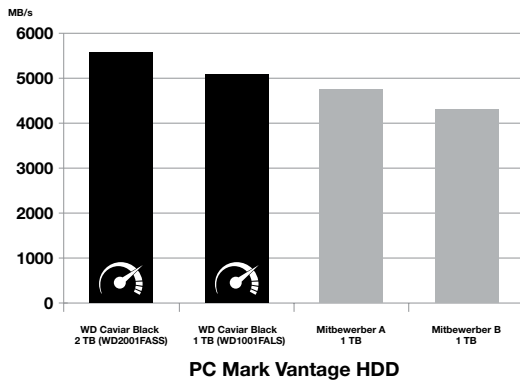

Die schnellste Festplatte auf dem Planeten mit 7200 U/min

Technische Daten des Produkts

SCHNITTSTELLE

SATA 6 Gbit/s (EX-, LX-Modelle)
SATA 3 Gbit/s (LS-, SS-Modelle)

FORMFAKTOR

3,5"

DREHZAHL

7200 U/min

CACHE

32 MB (LS-, LX-Modelle)
64 MB (EX-, SS-Modelle)

MODELLE

SATA 6 Gbit/s	SATA 3 Gbit/s
WD5002AALX	WD5001AALS
WD6402AAEX	WD6401AALS
WD7502AAEX	WD7501AALS
WD1002FAEX	WD1001FALS
WD1502FAEX	WD1501FASS
WD2002FAEX	WD2001FASS

KAPAZITÄTEN

500 GB
640 GB
750 GB
1 TB
2 TB

BESCHRÄNKTE GARANTIE

5 Jahre

WD Caviar Black ist ein Mitglied der WD-Produktfamilie von Desktop-Festplatten.

WD Caviar® Blue™
Desktop-Festplatten
Leistung und Zuverlässigkeit für jeden Tag.

WD Caviar® Green™
Desktop-Festplatten
Kühl, leise und umweltfreundlich.

WD Caviar® Black™
Desktop-Festplatten
Maximale Performance für Hochleistungsrechner.

2178-771115-E04 Nov 2010