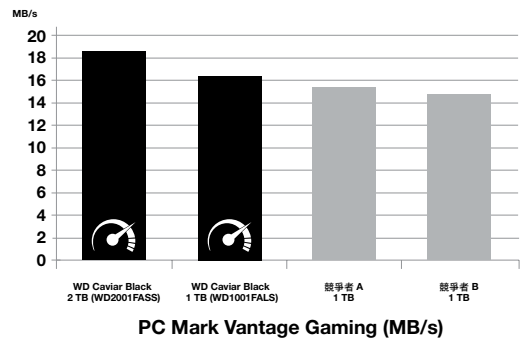

全球最快的 7200 RPM 硬碟機！

產品規格

介面

SATA 6 Gb/s (EX, LX 機型)
SATA 3 Gb/s (LS, SS 機型)

外形規格

3.5 吋

轉速

7200 RPM

快取記憶體

32 MB (LS, LX 機型)
64 MB (EX, SS 機型)

機型

SATA 6 Gb/s
WD5002AALX
WD6402AAEX
WD7502AAEX
WD1002FAEX
WD1502FAEX
WD2002FAEX

SATA 3 Gb/s
WD5001AALS
WD6401AALS
WD7501AALS
WD1001FALS
WD1501FASS
WD2001FASS

容量

500 GB
640 GB
750 GB
1 TB
2 TB

有限保固

5 年

WD Caviar Black 是 WD 桌上型硬碟機系列的一部分。

WD Caviar® Blue™
桌上型硬碟機
提供日常運算的效能與可靠性。

WD Caviar® Green™
桌上型硬碟機
冷卻散熱、寧靜無聲，符合環保。

WD Caviar® Black™
桌上型硬碟機
最佳運算效能。

Western Digital、WD、WD 標記、Put Your Life On It 和 WD Caviar 為 Western Digital Technologies, Inc. 在美國和其他國家的註冊商標；WD Caviar Blue、WD Caviar Green、WD Caviar Black、NoTouch 和 StableTrac 為 Western Digital Technologies, Inc. 的商標。此處提及的其他商標可能屬於其他公司。圖片可能與實際產品有所出入。部分產品僅於特定地區銷售。產品及包裝規格可能未經通知進行更改。

用於儲存容量時，一個 megabyte (MB) = 一百萬位元，一個 gigabyte (GB) = 十億位元，一個 terabyte (TB) = 一兆位元。總可存取容量視作業環境而定。用於傳輸速率或介面時，每秒 megabyte (MB/s) = 每秒一百萬位元，每秒 gigabit (Gb/s) = 每秒十億位元。