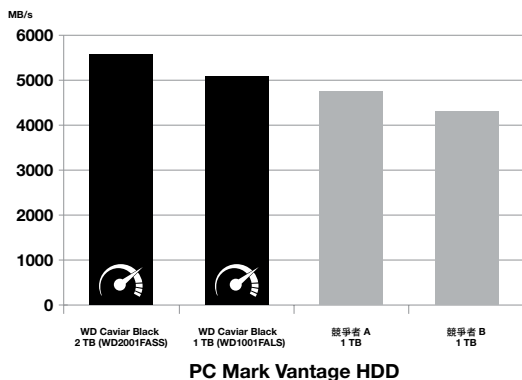

全球最快的 7200 RPM 硬碟機！

產品規格

介面

SATA 6 Gb/s (EX, LX 機型)
SATA 3 Gb/s (LS, SS 機型)

外形規格

3.5 吋

轉速

7200 RPM

快取記憶體

32 MB (LS, LX 機型)
64 MB (EX, SS 機型)

機型

SATA 6 Gb/s
WD5002AALX
WD6402AAEX
WD7502AAEX
WD1002FAEX
WD1502FAEX
WD2002FAEX

SATA 3 Gb/s
WD5001AALS
WD6401AALS
WD7501AALS
WD1001FALS
WD1501FASS
WD2001FASS

容量

500 GB
640 GB
750 GB
1 TB
2 TB

有限保固

5 年

WD Caviar Black 是 WD 桌上型硬碟機系列的一部分。

WD Caviar® Blue™
桌上型硬碟機
提供日常運算的效能與可靠性。

WD Caviar® Green™
桌上型硬碟機
冷卻散熱、寧靜無聲，符合環保。

WD Caviar® Black™
桌上型硬碟機
最佳運算效能。

Western Digital、WD、WD 標記、Put Your Life On It 和 WD Caviar 為 Western Digital Technologies, Inc. 在美國和其他國家的註冊商標；WD Caviar Blue、WD Caviar Green、WD Caviar Black、NoTouch 和 StableTrac 為 Western Digital Technologies, Inc. 的商標。此處提及的其他商標可能屬於其他公司。圖片可能與實際產品有所出入。部分產品僅於特定地區銷售。產品及包裝規格可能未經通知進行更改。

用於儲存容量時，一個 megabyte (MB) = 一百萬位元，一個 gigabyte (GB) = 十億位元，一個 terabyte (TB) = 一兆位元。總可存取容量視作業環境而定。用於傳輸速率或介面時，每秒 megabyte (MB/s) = 每秒一百萬位元，每秒 gigabit (Gb/s) = 每秒十億位元。