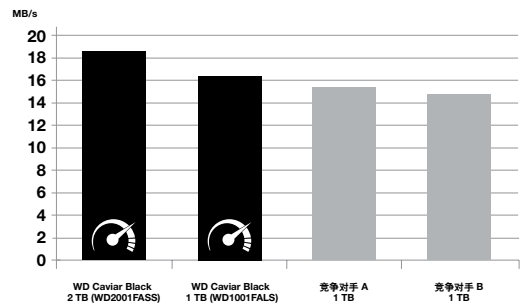

SATA 硬盘

产品特性

大容量

WD Caviar Black SATA 驱动器容量可达 2 TB。

双处理器

双倍处理能力，可实现最高性能。

双制动器技术

磁头定位系统具有两个制动器，可提高数据寻道的定位精度。采用常规电磁制动器原理，主制动器对磁头进行粗略位移调整。辅助制动器利用压电运动对磁头定位进行微调，以提高定位精度。（仅限于 2 TB 和 1.5 TB 型号）

大缓存

最大缓存可达 64 MB，容量大，速度快，性能提升快。

StableTrac™

电机轴固定在两端，可降低系统感应型振动，稳定盘片，确保读写过程中的精确寻道。（仅限于 2 TB 和 1.5 TB 型号）

NoTouch™ 斜坡加载技术

记录头不与磁盘介质相接触，最大限度降低对记录头、介质的磨损，确保硬盘移动过程中受到安全保护。

硬盘转速达 7200 RPM，全球最快的硬盘转速！

PC Mark Vantage 硬盘测试

PC Mark Vantage 游戏测试 (MB/s)

产品规格

接口

SATA 6 Gb/秒 (EX, LX 型号)
SATA 3 Gb/秒 (LS, SS 型号)

外形规格

3.5 英寸

转速

7200 RPM