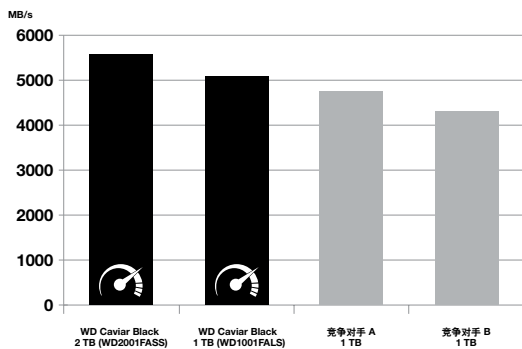

SATA 硬盘

产品特性

大容量

WD Caviar Black SATA 驱动器容量可达 2 TB。

双处理器

双倍处理能力，可实现最高性能。

双制动器技术

磁头定位系统具有两个制动器，可提高数据寻道的定位精度。采用常规电磁制动器原理，主制动器对磁头进行粗略位移调整。辅助制动器利用压电运动对磁头定位进行微调，以提高定位精度。（仅限于 2 TB 和 1.5 TB 型号）

大缓存

最大缓存可达 64 MB，容量大，速度快，性能提升快。

StableTrac™

电机轴固定在两端，可降低系统感应型振动，稳定盘片，确保读写过程中的精确寻道。（仅限于 2 TB 和 1.5 TB 型号）

NoTouch™ 斜坡加载技术

记录头不与磁盘介质相接触，最大限度降低对记录头、介质的磨损，确保硬盘移动过程中受到安全保护。

硬盘转速达 7200 RPM，全球最快的硬盘转速！

PC Mark Vantage 硬盘测试

PC Mark Vantage 游戏测试 (MB/s)

产品规格

接口

SATA 6 Gb/秒 (EX, LX 型号)
SATA 3 Gb/秒 (LS, SS 型号)

外形规格

3.5 英寸

转速

7200 RPM