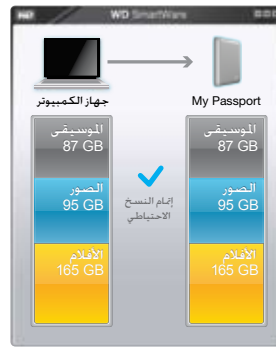

برنامج **WD SmartWare™**

يعرض النسخ الاحتياطي المرئي فئات محتوياتك ويؤكد لكأنه قد تم النسخ الاحتياطي للملفات.

جميع ذكرياتك، محفوظة في مكان واحد آمن.

مشاهدة عملية النسخ الاحتياطي التي تقوم بها أثناء حيؤها
المشاهدة خبر دليل. شاهد كيف يقوم النظام بتصنيف الضامين إلى فئات مستقلة، وتابع تقدم عملية الحفظ. لحظة بلحظة.

حماية بياناتك تلقائياً
استرجع إن بياناتك آمنة. سيقوم النسخ الاحتياطي التلقائي المستمر فوراً بعمل نسخة ثانية كلما قمت بإضافة أو تغيير أي ملف.

استرجاع الملفات المفقودة بسهولة
استرد بياناتك القيمة إلى موقعها الأصلي. سواء كنت قد فقدت كل بياناتك أو كتبت فوق ملف مهم فحسب.

التحكم

قم بتخصيص النسخ الاحتياطي وضبط حماية محرك الأقراص وتشغيل التشخيص وإدارة إعدادات الطاقة والمزيد باستخدام مركز التحكم الخاص ببرنامج **WD SmartWare**.

مواصفات المنتج

السعات والموديلات
WDBABW0010BSL 1 TB
WDBABW7500BSL 750 GB

توافق النظام
تهيئة بنظام **HFS+ Journaled**
Mac OS® X Tiger®, Leopard®, Snow Leopard®

الأبعاد
الارتفاع: 0.70 بوصة (18 م)
العمق: 3.20 بوصة (83 م)
العرض: 4.30 بوصة (110 م)
الوزن: 0.42 رطل (0.19 كجم)

واجهة التوصل
USB 2.0

الضمان المحدود
2 سنوات 2 الأمريكتان
3 سنوات أوروبا والشرق الأوسط وأفريقيا
3 سنوات دول آسيا والمحيط الهادي
3 سنوات اليابان

مواصفات التشغيل
معدل نقل البيانات: 1 حتى 480 ميجابايت/ثانية
درجة حرارة التشغيل: 5 درجة مئوية إلى 35 درجة مئوية
درجة الحرارة أثناء عدم التشغيل: -20 درجة مئوية إلى 65 درجة مئوية

محتويات المجموعة
محرك قرص صلب محمول خفيف الوزن
WD SmartWare البرامج
كابل **USB**
دليل التثبيت السريع

يلزم مضيف **USB 2.0** وكابل **USB 2.0** معتمد للحصول على أداء **Hi-Speed USB** عالي السرعة.

© 2010 حقوق النشر لشركة **Western Digital Technologies, Inc.** جميع الحقوق محفوظة.
بالنسبة للاستخدام لسعة التخزين واحد ميجابايت (MB) = مليون بايت. وواحد جيجابايت (GB) = مليار بايت. وواحد تيرابايت (TB) = تريليون بايت. تختلف السعة الإجمالية التي يمكن استخدامها حسب ظروف التشغيل. فيما يتعلق بمعدل النقل أو الواجهة فإن ميجابايت في الثانية (MB/s) = مليون بايت في الثانية وميجابايت في الثانية (Mb/s) = مليون بت في الثانية. وميجابايت في الثانية (Gb/s) = مليار بت في الثانية.