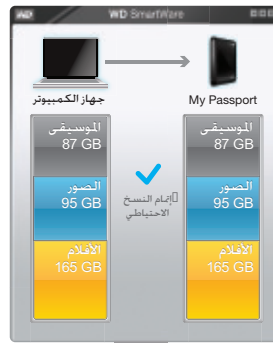

مميزات المنتج

WD SmartWare™ Software

جميع ذكرياتك، محفوظة في مكان واحد آمن.

شاهد عملية النسخ الاحتياطي التي تقوم بها أثناء حدوثها المشاهدة خير دليل، يعرض النسخ الاحتياطي المرئي محتوياتك في فئات ويظهر مدى تقدم عملية النسخ الاحتياطي التي تقوم بها.

حماية بياناتك تلقائيًا استرجع إن بياناتك آمنة، سيقوم النسخ الاحتياطي التلقائي المستمر فورًا بعمل نسخة ثانية كلما قمت بإضافة أو تغيير أي ملف.

استرجاع الملفات المفقودة بلا عناء استرداد بياناتك القيمة إلى موقعها الأصلي، سواء كنت قد فقدت كل بياناتك أو كنت فقط قد كتبت فوق ملف مهم.

التحكم

قم بتخصيص النسخ الاحتياطي وضبط حماية محرك الأقراص وتنشغيل التنشيط وإدارة إعدادات الطاقة والمزيد باستخدام مركز التحكم لبرنامج WD SmartWare.

محرك الأقراص المحمول الأصغر حجمًا على الإطلاق لقد صممنا محرك أقراص صلب USB متكامل يتميز بالجودة العالية وصغر الحجم داخل غلاف أنيق

تأمين محرك الأقراص أرح بالك معرفة أن بياناتك محمية من الوصول غير المصرح به أو السرقة بواسطة الحماية بكلمة مرور وتنشيط 256 بت استنادًا إلى الجهاز.

صديق للبيئة

لقد صممنا صندوقًا صغيرًا من مواد معاد تدويرها لتقليل من النفايات، ونحن نشجعك على إعادة تدويره.

مصمم لنظام Mac

تمت تهيئة محرك الأقراص هذا لنظام Mac وهو متوافق مع Apple Time Machine، وهو يتميز بميزة التشغيل والتوصيل ليصبح جاهزًا لمستخدمي أجهزة الكمبيوتر Mac.

وصلة USB 2.0

يعمل مباشرة من منفذ USB على جهاز الكمبيوتر الشخصي لديك، لا يلزم استخدام مصدر طاقة منفصل.

يتوفر كابل اختياري لأجهزة الكمبيوتر القابلة التي تتميز بتوصيل طاقة محدودة لمنفذ USB.

مواصفات المنتج

السعات والموديلات	توافق النظام	الأبعاد	واجهة التوصيل
WDBAAB6400ACH 640 GB	HFS+ Journaled	0.60 بوصة (15 م)	USB 2.0
WDBAAB5000ACH 500 GB	Mac OS® X Tiger®، Leopard®، Snow Leopard™	3.20 بوصة (83 م)	
WDBAAB4000ACH 400 GB		4.30 بوصة (110 م)	
WDBAAB3200ACH 320 GB		0.44 باوند (0.20 كجم)	
WDBAAB2500ACH 250 GB			

الضمان المحدود	مواصفات التشغيل	محتويات المجموعة
الأمريكتان سننتان	معدل نقل البيانات: 1 حتى 480 ميجابايت/ثانية	محرك الأقراص الصلب المحمول
أوروبا والشرق الأوسط وأفريقيا سننتان	درجة حرارة التشغيل: 5 درجة مئوية إلى 35 درجة مئوية	برنامج WD SmartWare
دول آسيا والمحيط الهادي 3 سنوات	درجة الحرارة أثناء عدم التشغيل: -20 درجة مئوية إلى 65 درجة مئوية	كابل USB
اليابان 3 سنوات	يُقدم معيار USB 2.0 وكابل USB 2.0 معتمد للحصول على أداء Hi-Speed USB عالي السرعة.	محول تيار متردد
		دليل التثبيت السريع