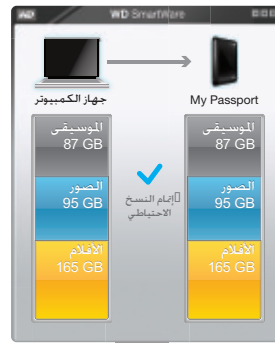

WD SmartWare™ Software

يعرض النسخ الاحتياطي المرئي فئات محتوياتك ويؤكد لك أنه قد تم النسخ الاحتياطي للملفات.

جميع ذكرياتك، محفوظة في مكان واحد آمن

شاهد عملية النسخ الاحتياطي التي تقوم بها أثناء حدوثها المشاهدة خير دليل، يعرض النسخ الاحتياطي المرئي محتوياتك في فئات ويظهر مدى تقدم عملية النسخ الاحتياطي التي تقوم بها.

حماية بياناتك تلقائياً
استرح، إن بياناتك آمنة، سيقوم النسخ الاحتياطي التلقائي المستمر فوراً بعمل نسخة ثانية كلما قمت بإضافة أو تغيير أي ملف.

استرجاع الملفات المفقودة بلا عناء
استرداد بياناتك القيمة إلى موقعها الأصلي، سواء كنت قد فقدت كل بياناتك أو كنت فقط قد كتبت فوق ملف مهم.

التحكم

قم بتخصيص النسخ الاحتياطي وضبط حماية محرك الأقراص وتشغيل التنشيط وإدارة إعدادات الطاقة والمزيد باستخدام مركز التحكم لبرنامج WD SmartWare.

مواصفات المنتج

السعات والموديلات	
WDBABM0010BBK	1 TB
WDBABM7500ABK	750 GB

توافق النظام	
Formatted NTFS for Windows® XP	0.70 بوصة (18 م)
Windows 7, Windows Vista®	3.20 بوصة (83 م)
Snow Leopard®, Tiger®, Mac OS® X	4.30 بوصة (110 م)
Leopard™ (يتطلب إعادة التهيئة)	0.44 باوند (0.20 كجم)

الأبعاد	
الارتفاع:	0.70 بوصة (18 م)
العمق:	3.20 بوصة (83 م)
العرض:	4.30 بوصة (110 م)
الوزن:	0.44 باوند (0.20 كجم)

واجهة التوصيل
USB 2.0

الضمان المحدود	
الأمريكتان	سنتين
أوروبا والشرق الأوسط وأفريقيا	سنتين
دول آسيا والمحيط الهادي	3 سنوات
اليابان	3 سنوات

مواصفات التشغيل
معدل نقل البيانات: 1 حتى 480 ميجابايت/ثانية
درجة حرارة التشغيل: 5 درجة مئوية إلى 35 درجة مئوية
درجة الحرارة أثناء عدم التشغيل: -20 درجة مئوية إلى 65 درجة مئوية

يُقدم منفذ USB 2.0 وكابل USB 2.0 معتمد للحصول على أداء Hi-Speed USB عالي السرعة.

محتويات المجموعة
محرك الأقراص الصلب المحمول
برنامج WD SmartWare
كابل USB
محول تيار متردد
دليل التثبيت السريع