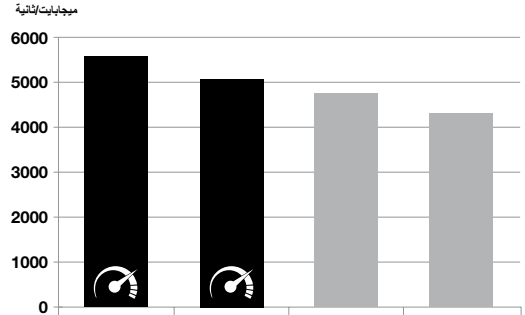

محرك أقراص صلب PC Mark Vantage

مواصفات المنتج

ذاكرة التخزين المؤقت	سرعة الدوران	الحجم الفعلي	واجهة التوصيل
32 MB (تلاييوم LS، و LX)	7200 لفة في الدقيقة	3.5 بوصة	SATA 6 Gb/s (تلاييوم EX، و LX)
64 MB (تلاييوم EX، و SS)			SATA 3 Gb/s (تلاييوم LS، و SS)
الضمان المحدود	السعات	الموديلات	
5 سنوات	500 GB	SATA 3 Gb/s	SATA 6 Gb/s
	640 GB	WD5001AALS	WD5002AALX
	750 GB	WD6401AALS	WD6402AAEX
	1 TB	WD7501AALS	WD7502AAEX
	2 TB	WD1001FALS	WD1002FAEX
		WD1501FASS	WD1502FAEX
		WD2001FASS	WD2002FAEX

يُعد WD Caviar Black هو جزءاً من مجموعة منتجات WD الكاملة لمحركات الأقراص الصلبة لأجهزة سطح المكتب.

WD Caviar Black™
محركات الأقراص الثابتة في أجهزة الكمبيوتر الثابت
أقصى أداء لتشغيل أجهزة الكمبيوتر.

WD Caviar Green™
محركات الأقراص الثابتة في أجهزة الكمبيوتر الثابت
رائع وهادئ وصديق للبيئة.

WD Caviar Blue™
محركات الأقراص الثابتة في أجهزة الكمبيوتر الثابت
كفاءة الأداء والاعتمادية في أعمال الكمبيوتر اليومية.

كل من WD، Western Digital، Put Your Life On It، و WD Caviar هي علامات تجارية مسجلة في الولايات المتحدة والدول الأخرى. WD Caviar، NoTouch، و StableTrac هي علامات تجارية لشركة Western Digital Technologies, Inc. العلامات الأخرى التي يمكن أن يكون قد ورد ذكرها في هذا المستند هي ملك لشركات أخرى. قد تختلف الصور للعرض هنا عن المنتج الفعلي. قد لا تكون كل المنتجات متاحة في كل مناطق العالم. كافة مواصفات المنتج والتعبئة عرضة للتغيير بدون إشعار. © 2010 Western Digital Technologies, Inc. جميع الحقوق محفوظة.
فيما يتعلق بسعات التخزين فإن واحد ميجا بايت (MB) = مليون بايت، وواحد جيجا بايت (GB) = مليار بايت، وواحد تيرابايت (TB) = تريليون بايت. تختلف السعة الإجمالية التي يمكن استخدامها حسب ظروف التشغيل. فيما يتعلق بمعدل النقل أو الواجهة، فإن ميجا بايت في الثانية (MB/s) = مليون بايت في الثانية، و جيجا بايت في الثانية (Gb/s) = مليار بايت في الثانية.