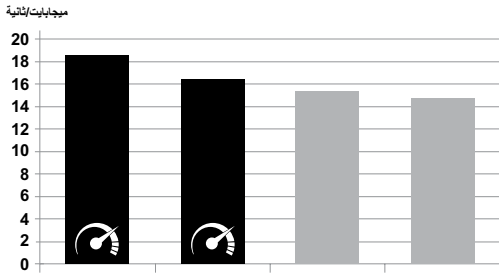

محرك الأقراص الأسرع في العالم بسرعة 7200 لفة في الدقيقة!

PC Mark Vantage Gaming (ميجابايت/ثانية)